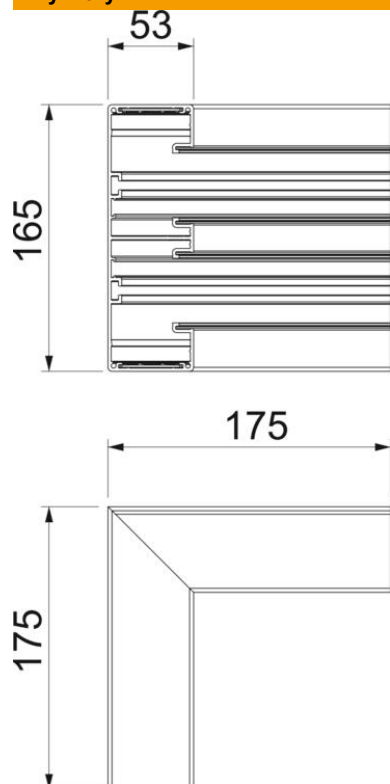

## Dane podstawow

Numery katalogowe	6112623
Typ	GA-IS53165EL
Oznaczenie 1	Naroże wewnętrzne
Oznaczenie 2	Alu, stałe
Wytwórca	OBO
Wymiar	53x165x175
Kolor	aluminiowy
Materiał	aluminium
Powierzchnia	eloksydowana
Norma powierzchni	
Najmniejsza jednostka sprzedaży	1
Jednostka opakowania	Sztuk
Ciężar	100,1 kg
Jednostka wagi	kg/100 szt.
Ślad węglowy CO <sub>2</sub> (GWP) od kołyski po bramę	13,7274 kg CO <sub>2</sub> e / 1 Sztuka

# Karta charakterystyki technicznej

Naroże wewnętrzne, do kanału podparapetowego Rapid

45-2 typ GA-53165

Numer katalogowy: 6112623

## Wymiary

Długość	175 mm
Szerokość	165 mm
Wysokość	53 mm

## Dane techniczne

Ilość pokryw	2
Wykonanie	Podstawa
Kształt	symetryczne
do wymiaru kanału	53 x 165 mm
dla szerokości kanału	165 mm
do wysokości kanału	53 mm
Bezhalogenowy	tak
Klamra mocująca kable	brak
Łącznik kanału EÜK	brak
Rodzaj montażu pokryw	Położenie wewnętrzne
Perforacja montażowa w dnie	brak
Szerokość pokrywy	45 mm
Szerokość pokrywy 2	45 mm
Stopień ochrony	IP 20
Folia ochronna	tak
Odporność kod IK	IK10
Zakres temperatur maks.	60 °C
Zakres temperatur min.	-15 °C
Zakres kąta min.	90 mm