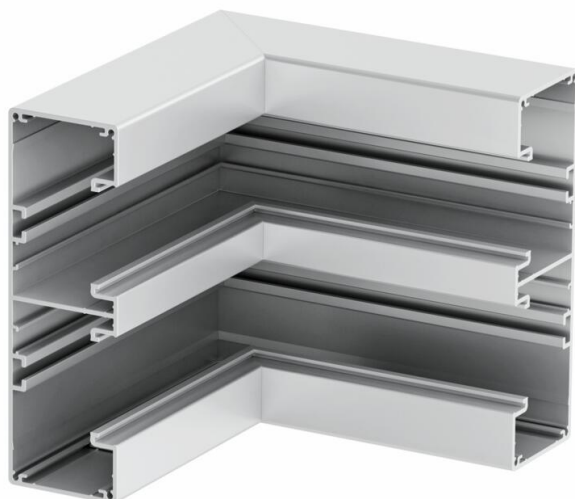

# Karta charakterystyki technicznej

Naroże wewnętrzne, do kanału podparapetowego Rapid 45-2 typ GA-53165  
Numery katalogowe: 6112623

Naroże wewnętrzne 90° do zmiany kierunków kanałów Rapid 45-2 GA ...

Wskazówka:

W eloksydowanych kanałach podparapetowych z aluminium mogą występować niewielkie różnice odcieni, związane z właściwościami materiału i technologią (zgodnie DIN 17611). Osprzęt o rozmiarze 45 mm można zatrzaskiwać bezpośrednio w profilu kanału. W przypadku stosowania kształtek z PC/ABS ze względu na różne materiały mogą być widoczne różnice w odcieniach.

## Dane podstawow

Numery katalogowe	6112623
Typ	GA-IS53165EL
Oznaczenie 1	Naroże wewnętrzne
Oznaczenie 2	Alu, stałe
Wytwórca	OBO
Wymiar	53x165x175
Kolor	aluminiowy
Materiał	aluminium
Powierzchnia	eloksydowana
Norma powierzchni	
Najmniejsza jednostka sprzedaży	1
Jednostka opakowania	Sztuk
Ciężar	100,1 kg
Jednostka wagi	kg/100 szt.
Ślad węglowy CO <sub>2</sub> (GWP) od kołyski po bramę	13,7274 kg CO <sub>2</sub> e / 1 Sztuka

## Wymiary

Długość	175 mm
Szerokość	165 mm
Wysokość	53 mm