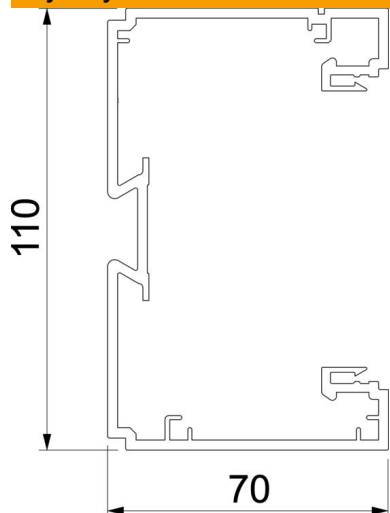

Karta charakterystyki technicznej

Kanały podparapetowe BRK 70, szerokość kanału 110

Numery katalogowe: 6132722

Podstawa kanału podparapetowego SIGNA BASE, do zakrytego układania przewodów i montażu urządzeń we wnętrzach. Zakres dostawy obejmuje 2 złączki kanałowe.

Podstawa kanału z perforacją dna do bezpośredniego montażu na ścianie. Zmiana kierunku prowadzenia kanału odbywa się za pomocą kształtek.

Testowane zgodnie z DIN EN 50085-1 i DIN EN 50085-2-1.

Pokrywę i podstawę należy zamawiać osobno.

PVC polichlorek winylu

Dane podstawow

Numery katalogowe	6132722
Typ	BRK 70110 rws
Oznaczenie 1	Kanał podparapetowy
Oznaczenie 2	SIGNA BASE 70x110 9010
Wytwórca	OBO
Kolor	czysta biel; RAL 9010
Materiał	Polichlorek winylu
Najmniejsza jednostka sprzedaży	2
Jednostka opakowania	Metr
Ciężar	117,35 kg
Jednostka wagi	kg/100 m
Ślad węglowy CO2 (GWP) od kołyski po bramę	2,431 kg CO2e / 1 Metr

Karta charakterystyki technicznej

Kanały poddarapetowe BRK 70, szerokość kanału 110

Numery katalogowe: 6132722

Wymiary

Długość	2 000 mm
Szerokość	110 mm
Wysokość	70 mm

Dane techniczne

Ilość pokryw	1
Ilość wsuwanych przegród	1
Wersja z tylnym panelem (strona wewnętrzna)	Szyna ciągła DIN
Prostokątny kształt	tak
Bezhalogenowy	brak
Klamra mocująca kable	brak
Łącznik kanału EÜK	tak
Rodzaj montażu pokryw	Położenie wewnętrzne
Perforacja montażowa w dnie	tak
Przekrój poprzeczny	6036 mm ²
W zestawie pokrywa	brak
Szerokość pokrywy	79 mm
Stopień ochrony	IP 20
Folia ochronna	tak
Odporność kod IK	IK07
Symetryczne	brak
Zakres temperatur maks.	60 °C
Zakres temperatur min.	-5 °C