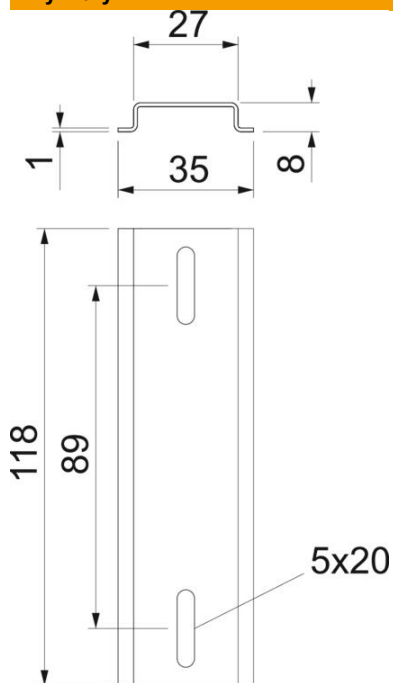

## Zestaw szyn montażowych

Numery katalogowe: 1115876

Szyna kołpakowa 35 x 7,5 mm wg DIN EN 60715 (wcześniej DIN EN 50022).

### Dane podstawow

Numery katalogowe	1115876
Typ	2069 X06 FS
Oznaczenie 1	Szyna kołpakowa
Oznaczenie 2	ze śrubami mocującymi
Wytwórca	OBO
Wymiar	119x35x7,5
Najmniejsza jednostka sprzedaży	1
Jednostka opakowania	Sztuk
Ciężar	4,3 kg
Jednostka wagi	kg/100 szt.
Ślad węglowy CO <sub>2</sub> (GWP) od kołyski po bramę	0,166 kg CO <sub>2</sub> e / 1 Sztuka

### Wymiary

Długość	118 mm
Szerokość	35 mm
Wysokość	8 mm