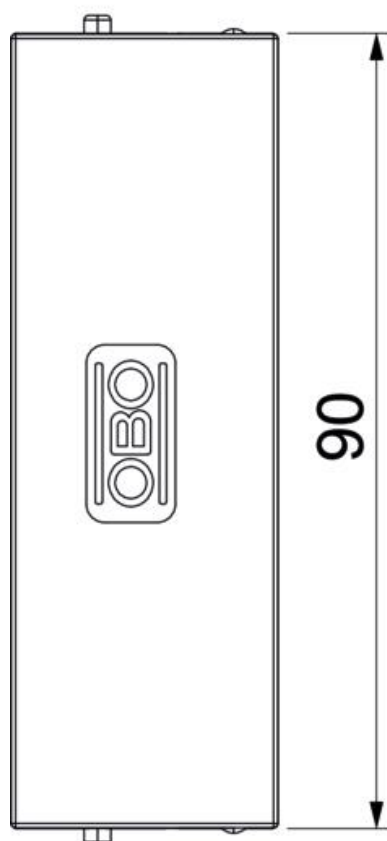

Karta charakterystyki technicznej

Wyjście przewodu z uszczelką przeciwpylową, rozmiar znamionowy GES-2

Numery katalogowe: 7407934

Wyjście przewodów do montażu w kasie zasilającej 2 generacji - GES-2. Zastosowanie tylko w podłogach czyszczonych na sucho. Część zamienna.

PA Poliamid

Dane podstawow

Numery katalogowe	7407934
Typ	SA GES-2 9011
Oznaczenie 1	Wyjście przewodów, kompletne
Oznaczenie 2	do GES(R)9-2 GES6-2 GES4-2
Wytwórca	OBO
Kolor	grafitowo-czarny; RAL 9011
Materiał	Poliamid
Najmniejsza jednostka sprzedaży	1
Jednostka opakowania	Sztuk
Ciężar	1,4 kg
Jednostka wagi	kg/100 szt.
Ślad węglowy CO2 (GWP) od kołyski po bramę	0,1159 kg CO2e / 1 Sztuka

Karta charakterystyki technicznej

Wyjście przewodu z uszczelką przeciwpylową, rozmiar znamionowy GES-2

Numery katalogowe: 7407934

Wymiary

Długość	30 mm
Szerokość	90 mm
Wysokość	17 mm

Dane techniczne

Wykonanie	z wyjściem przewodu
Pielęgnacja podłogi	suchy