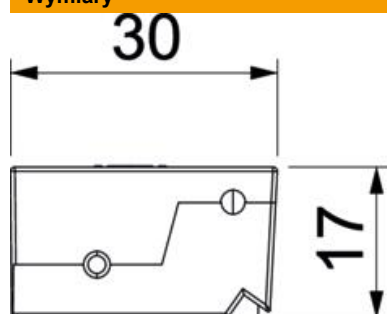

PA Poliamid

Dane podstawow

Numery katalogowe	7407934
Typ	SA GES-2 9011
Oznaczenie 1	Wyjście przewodów, kompletne
Oznaczenie 2	do GES(R)9-2 GES6-2 GES4-2
Wytwórca	OBO
Kolor	grafitowo-czarny; RAL 9011
Materiał	Poliamid
Najmniejsza jednostka sprzedaży	1
Jednostka opakowania	Sztuk
Ciężar	1,4 kg
Jednostka wagi	kg/100 szt.
Ślad węglowy CO2 (GWP) od kołyski po bramę	0,1159 kg CO2e / 1 Sztuka

Karta charakterystyki technicznej

Wyjście przewodu z uszczelką przeciwpylową, rozmiar znamionowy GES-2

Numery katalogowe: 7407934

Wymiary

Długość	30 mm
Szerokość	90 mm
Wysokość	17 mm

Dane techniczne

Wykonanie	z wyjściem przewodu
Pielęgnacja podłogi	suchy