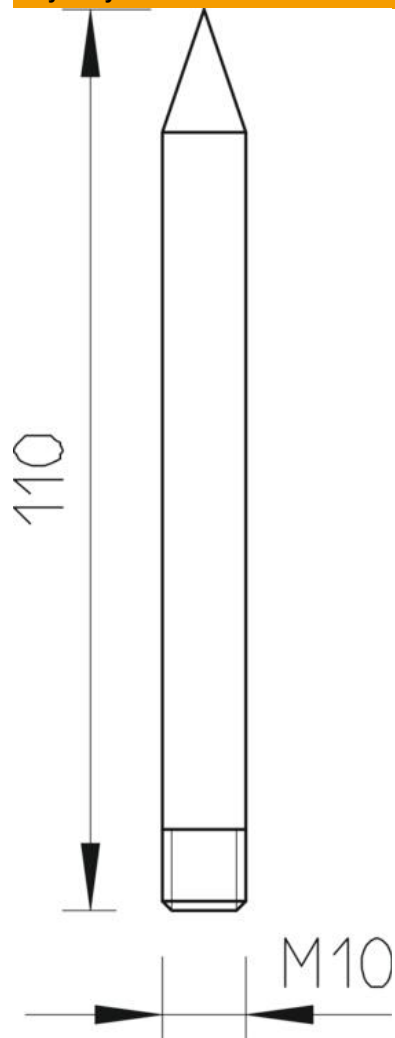

## Głowica odgromowa

Numery katalogowe: 5408458

- do mocowania do końcówki typu 101 IES
- z gwintem M10

**Alu** aluminium

### Dane podstawow

Numery katalogowe	5408458
Typ	101 ISP M10
Oznaczenie 1	Zwód pionowy
Wytwórca	OBO
Wymiar	M10
Materiał	aluminium
Najmniejsza jednostka sprzedaży	10
Jednostka opakowania	Sztuk
Ciężar	10 kg
Jednostka wagi	kg/100 szt.
Ślad węglowy CO2 (GWP) od kołyski po bramę	0,2954 kg CO2e / 1 Sztuka

# Karta charakterystyki technicznej

Głowica odgromowa

Numery katalogowe: 5408458

## Wymiary

Długość	110 mm
Wymiar L	110 mm