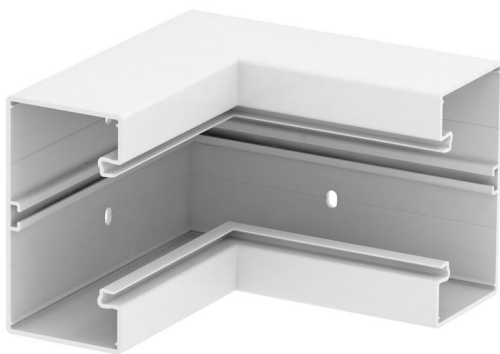

# Karta charakterystyki technicznej

Naroże wewnętrzne, do kanału podparapetowego Rapid 80  
typ GK-70130

Numery katalogowe: 6274540

Naroże wewnętrzne do zmiany kierunków kanałów podparapetowych GK.

**PVC** polichlorek winylu

## Dane podstawow

Numery katalogowe	6274540
Typ	GK-I70130RW
Oznaczenie 1	Naroże wewnętrzne
Wytwórca	OBO
Wymiar	70x130mm
Kolor	czysta biel; RAL 9010
Materiał	Polichlorek winylu
Najmniejsza jednostka sprzedaży	1
Jednostka opakowania	Sztuk
Ciężar	55 kg
Jednostka wagi	kg/100 szt.
Ślad węglowy CO <sub>2</sub> (GWP) od kołyski po bramę	2,208 kg CO <sub>2</sub> e / 1 Sztuka

# Karta charakterystyki technicznej

Naroże wewnętrzne, do kanału podparapetowego Rapid 80  
typ GK-70130

Numery katalogowe: 6274540

## Wymiary

Długość	200 mm
Szerokość	130 mm
Wysokość	70 mm