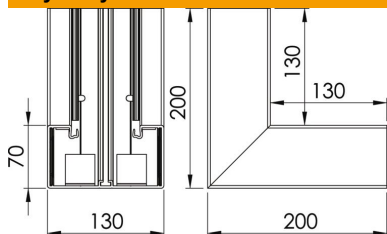

## Dane podstawow

Numery katalogowe	6274540
Typ	GK-I70130RW
Oznaczenie 1	Naroże wewnętrzne
Wytwórca	OBO
Wymiar	70x130mm
Kolor	czysta biel; RAL 9010
Materiał	Polichlorek winylu
Najmniejsza jednostka sprzedaży	1
Jednostka opakowania	Sztuk
Ciężar	55 kg
Jednostka wagi	kg/100 szt.
Ślad węglowy CO <sub>2</sub> (GWP) od kołyski po bramę	2,208 kg CO <sub>2</sub> e / 1 Sztuka

## Wymiary

Długość	200 mm
Szerokość	130 mm
Wysokość	70 mm

## Dane techniczne

Ilość pokryw	1
Wykonanie	Podstawa
Kształt	symetryczne
dla szerokości kanału	130 mm
do wysokości kanału	70 mm
Bezhalogenowy	brak
Klamra mocująca kable	brak
Łącznik kanału EÜK	brak
Rodzaj montażu pokryw	Położenie wewnętrzne
Perforacja montażowa w dnie	tak
Szerokość pokrywy	76,5 mm
Szerokość pokrywy 2	0 mm
Szerokość pokrywy 3	0 mm
Stopień ochrony	IP 30
Folia ochronna	tak
Odporność kod IK	IK08
Zakres temperatur maks.	60 °C
Zakres temperatur min.	-15 °C
Zakres kąta maks.	90 mm
Zakres kąta min.	90 mm