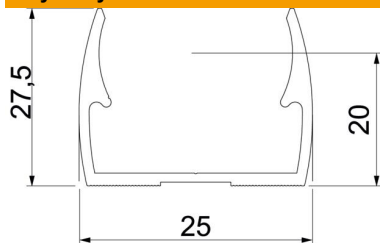

Centralne ułożenie rury umożliwia optymalny montaż w uchwycie, jednocześnie automatycznie obraca uchwyt do właściwej pozycji.

Otwór wzdłużny umożliwia regulację podczas montażu za pomocą śruby do drewna lub kołka wbijanego.

Empfohlener Befestigungsabstand 50-60cm.

Alu aluminium

Dane podstawow

Numery katalogowe	2149920
Typ	ALQ M20
Oznaczenie 1	Obejma Quick
Wytwórca	OBO
Wymiar	M20
Materiał	aluminium
Najmniejsza jednostka sprzedaży	100
Jednostka opakowania	Sztuk
Ciężar	0,9 kg
Jednostka wagi	kg/100 szt.
Ślad węglowy CO2 (GWP) od kołyski po bramę	0,1511 kg CO2e / 1 Sztuka

Karta charakterystyki technicznej

Obejma Quick, ALUMINIUM

Numery katalogowe: 2149920

Wymiary

Wymiar A	25 mm
Wymiar B	18 mm
Wymiar E	5,1 mm
Wymiar F	9,5 mm
Wymiar h	20 mm
Wymiar H	27,5 mm

Dane techniczne

Szeregowalny	brak
Ilość przewodów/rur	1
Udźwig użyteczny	75 N
Rodzaj mocowania	Otwór wiercony
Zamknięte	brak
Bezhalogenowy	brak
Z wkładką	brak
Rozmiar znamionowy/tekst	20
Zakres mocowania D maks.	20 mm
Zakres mocowania D min.	20 mm
odporny na działanie promieni UV	tak