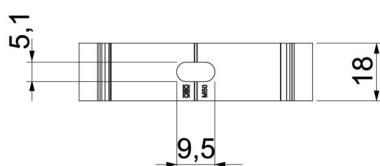

Centralne ułożenie rury umożliwia optymalny montaż w uchwycie, jednocześnie automatycznie obraca uchwyt do właściwej pozycji.

Otwór wzdłużny umożliwia regulację podczas montażu za pomocą śruby do drewna lub kołka wbijanego.

Empfohlener Befestigungsabstand 50-60cm.

Alu aluminium

Dane podstawow

Numery katalogowe	2149920
Typ	ALQ M20
Oznaczenie 1	Obejma Quick
Wytwórca	OBO
Wymiar	M20
Materiał	aluminium
Najmniejsza jednostka sprzedaży	100
Jednostka opakowania	Sztuk
Ciężar	0,9 kg
Jednostka wagi	kg/100 szt.
Ślad węglowy CO2 (GWP) od kołyski po bramę	0,1511 kg CO2e / 1 Sztuka

Karta charakterystyki technicznej

Obejma Quick, ALUMINIUM

Numery katalogowe: 2149920

Wymiary

Wymiar A	25 mm
Wymiar B	18 mm
Wymiar E	5,1 mm
Wymiar F	9,5 mm
Wymiar h	20 mm
Wymiar H	27,5 mm

Dane techniczne

Szeregowalny	brak
Ilość przewodów/rur	1
Udźwig użyteczny	75 N
Rodzaj mocowania	Otwór wiercony
Zamknięte	brak
Bezhalogenowy	brak
Z wkładką	brak
Rozmiar znamionowy/tekst	20
Zakres mocowania D maks.	20 mm
Zakres mocowania D min.	20 mm
odporny na działanie promieni UV	tak