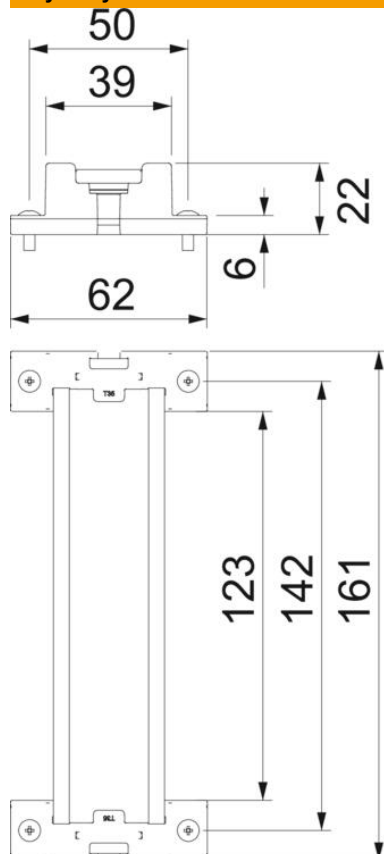

Karta charakterystyki technicznej

Zestaw szyn montażowych

Numery katalogowe: 1115879

Szyna kołpakowa 35 x 7,5 mm wg DIN EN 60715 (wcześniej DIN EN 50022).

Dane podstawow

Numery katalogowe	1115879
Typ	2069 X10 FS
Oznaczenie 1	Szyna kołpakowa
Oznaczenie 2	ze wspornikami i śrubami
Wytwórca	OBO
Wymiar	156x35x7,5
Najmniejsza jednostka sprzedaży	1
Jednostka opakowania	Sztuk
Ciężar	7,4 kg
Jednostka wagi	kg/100 szt.
Ślad węglowy CO ₂ (GWP) od kołyski po bramę	0,246 kg CO ₂ e / 1 Sztuka

Karta charakterystyki technicznej

Zestaw szyn montażowych

Numery katalogowe: 1115879

Wymiary

Długość	161 mm
Szerokość	62 mm
Wysokość	23 mm

Dane techniczne

Wersje szyn	Szyna DIN EN 60715
-------------	--------------------