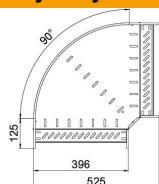

Karta charakterystyki technicznej

Łuk 90° 60, czarny

Numery katalogowe: 6043266

Łuk 90° poziomy, kształtka do wszystkich typów koryt kablowych o wysokości boku 60 mm. Z powłoką w kolorze czarnym.

St stal

P135 PES135 - poliester

Dane podstawow

Numery katalogowe	6043266
Typ	RB 90 640 FSK SW
Oznaczenie 1	Łuk 90° do koryta kablowego
Oznaczenie 2	for cable tray, horizontal
Wytwórca	OBO
Wymiar	60x400
Kolor	czarny; RAL 9005
Materiał	Stal
Powierzchnia	PES135 - poliester
Norma powierzchni	
Najmniejsza jednostka sprzedaży	1
Jednostka opakowania	Sztuk
Ciężar	245 kg
Jednostka wagi	kg/100 szt.
Ślad węglowy CO2 (GWP) od kołyski po bramę	0,2253 kg CO2e / 1 Sztuka

Karta charakterystyki technicznej

Łuk 90° 60, czarny

Numery katalogowe: 6043266

Wymiary

Szerokość	400 mm
Wysokość	60 mm
Wymiar B	400 mm

Dane techniczne

Wygięcie (kąt)	90°
Wersja połączenia	zintegrowany łącznik
Model	Łuk sztywny
Podtrzymanie funkcji	tak
Grubość materiału, dna	1 mm
Z pokrywą	brak
Perforacja montażowa w dnie	tak
Zmiana kierunku	poziomy
Stal nierdzewna, wytrawiana	brak
Perforacja boczna	brak
Wykonanie szerokorozpiętościowe	brak
Zalecana liczba śrub	14 St.
Grubość boku	1,25 mm