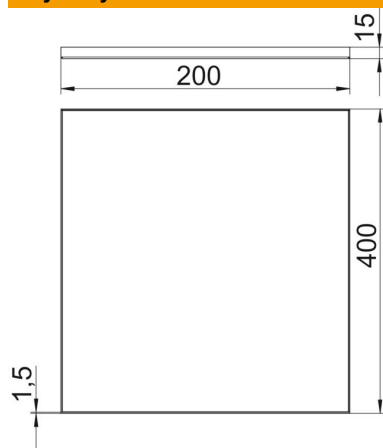

Karta charakterystyki technicznej

Kasety

Numery katalogowe: 7425300

Do wykładzin podłogowych czyszczonych na sucho lub mokro. W komplecie z profilami wykładziny podłogowej i listwami dystansowymi (długość = 1200 mm) wysokości kasety. 6 kaset o szerokości znamionowej systemu kanałów.

A2 stal nierdzewna 1.4301

Dane podstawow

Numery katalogowe	7425300
Typ	OKA RK 200 15
Oznaczenie 1	Kaseta
Oznaczenie 2	do OKA-G oraz OKA-W
Wytwórca	OBO
Wymiar	400x200x15
Materiał	stal nierdzewna 1.4301
Najmniejsza jednostka sprzedaży	1
Jednostka opakowania	Sztuk
Ciężar	718 kg
Jednostka wagi	kg/100 szt.
Ślad węglowy CO2 (GWP) od kołyski po bramę	51,3364 kg CO2e / 1 Sztuka

Karta charakterystyki technicznej

Kasety

Numery katalogowe: 7425300

Wymiary

Długość	400 mm
Szerokość	200 mm
Wysokość	15 mm

Dane techniczne

Liczba wyjść kablowych	0
Pielęgnacja podłogi	wilgotny
Możliwość odłączenia	brak
Odpowiednie do	Kanał podpodłogowy, otwarty, związany z wylewką
Wspornik urządzeń do mocowania puszek instalacyjnych	brak
Długość, wymiar montażowy	400 mm