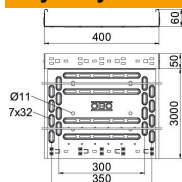

### Dane podstawow

Numery katalogowe	6048269
Typ	RKSM 640 FSK SW
Oznaczenie 1	Koryto kablowe RKSM
Oznaczenie 2	Magic, z szybkozłączką
Wytwórca	OBO
Wymiar	60x400x3050
Kolor	czarny; RAL 9005
Materiał	Stal
Powierzchnia	PES135 - poliester
Norma powierzchni	
Najmniejsza jednostka sprzedaży	6
Jednostka opakowania	Metr
Ciężar	356 kg
Jednostka wagi	kg/100 m
Ślad węglowy CO2 (GWP) od kołyski po bramę	8,3196 kg CO2e / 1 Metr

### Wymiary

Wymiar	60 x 400
Długość	3 050 mm
Szerokość	400 mm
Wysokość	60 mm
Grubość blachy	0,9 mm
Wymiar B	400 mm
Wymiar x	300 mm
Wymiar y	350 mm
Maß W	400 mm