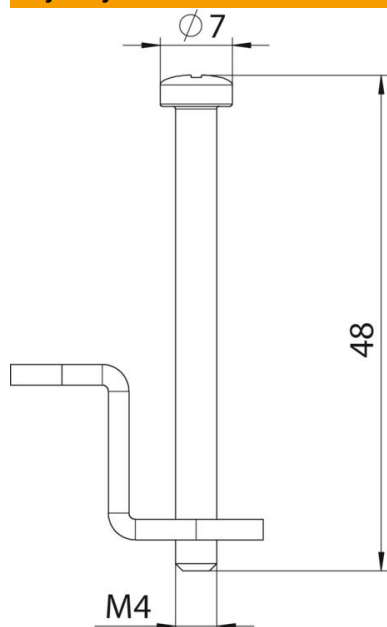

St stal

Dane podstawow

Numery katalogowe	7407561
Typ	GESUB2 6
Oznaczenie 1	Mocowanie uniwersalne
Oznaczenie 2	do kaset zasilających
Wytwórca	OBO
Materiał	Stal
Najmniejsza jednostka sprzedaży	1
Jednostka opakowania	Jednostka opakowania
Ciężar	0,648 kg
Jednostka wagi	kg/100 opak.
Ślad węglowy CO2 (GWP) od kołyski po bramę	0,2573 kg CO2e / 6 Sztuka

Karta charakterystyki technicznej

Sześć uniwersalnych uchwytów montażowych typ 2

Numery katalogowe: 7407561

Wymiary

Dane techniczne

Typ akcesoriów

inne