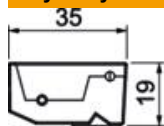

Numery katalogowe	7407945
Typ	SA GES9-3S 7011
Oznaczenie 1	Wyjście przewodu
Oznaczenie 2	z uchwytem
Wytwórca	OBO
Wymiar	95x31x36
Kolor	stalowo-szary; RAL 7011
Materiał	Poliamid
Najmniejsza jednostka sprzedaży	1
Jednostka opakowania	Sztuk
Ciężar	1,6 kg
Jednostka wagi	kg/100 szt.
Ślad węglowy CO2 (GWP) od kołyski po bramę	0,1469 kg CO2e / 1 Sztuka

Karta charakterystyki technicznej

Wyjście przewodów SA GES9-3S 7011

Numery katalogowe: 7407945

Wymiary

Długość	35 mm
Szerokość	90 mm
Wysokość	18 mm

Dane techniczne

Wykonanie	z wyjściem przewodu
Pielęgnacja podłogi	suchy