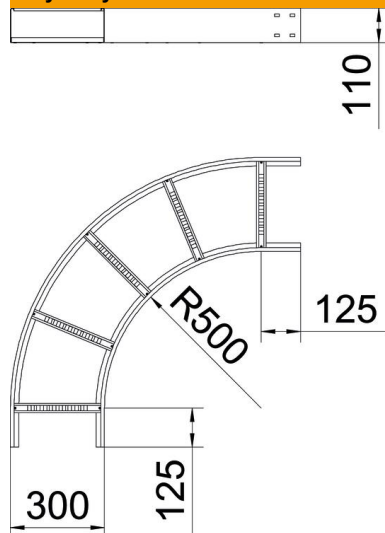

## Dane podstawow

Numery katalogowe	6217774
Typ	LB 90 1130 R5 FT
Oznaczenie 1	Łuk 90° do drabin
Oznaczenie 2	for cable ladder, horizontal
Wytwórca	OBO
Wymiar	110x300
Kolor	cyjan
Materiał	Stal
Powierzchnia	cynkowana metodą zanurzeniową
Norma powierzchni	DIN EN ISO 1461
Najmniejsza jednostka sprzedaży	1
Jednostka opakowania	Sztuk
Ciężar	606 kg
Jednostka wagi	kg/100 szt.
Ślad węglowy CO2 (GWP) od kołyski po bramę	14,1041 kg CO2e / 1 Sztuka

# Karta charakterystyki technicznej

Łuk 90° 110 FT

Numery katalogowe: 6217774

## Wymiary

Szerokość	300 mm
Wysokość	110 mm
Wymiar B	300 mm
Wymiar R	300 mm

## Dane techniczne

Wygięcie (kąt)	90°
Wersja szczelbi	Profil nieperforowany
Wykonanie profilu bocznego	płaski profil
Podtrzymanie funkcji	brak
Zmiana kierunku	poziomy
Stal nierdzewna, wytrawiana	brak
Perforacja boczna	brak
Wykonanie szerokorozpiętościowe	brak