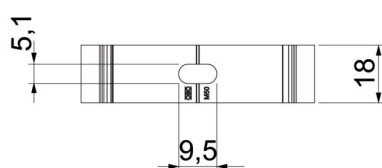

Centralne ułożenie rury umożliwia optymalny montaż w uchwycie, jednocześnie automatycznie obraca uchwyt do właściwej pozycji.

Otwór wzdłużny umożliwia regulację podczas montażu za pomocą śruby do drewna lub kołka wbijanego.

Empfohlener Befestigungsabstand 50-60cm.

Alu aluminium

Dane podstawow

Numery katalogowe	2149925
Typ	ALQ M25
Oznaczenie 1	Obejma Quick
Wytwórca	OBO
Wymiar	M25
Materiał	aluminium
Najmniejsza jednostka sprzedaży	100
Jednostka opakowania	Sztuk
Ciężar	1,11 kg
Jednostka wagi	kg/100 szt.
Ślad węglowy CO2 (GWP) od kołyski po bramę	0,1856 kg CO2e / 1 Sztuka

Karta charakterystyki technicznej

Obejma Quick, ALUMINIUM

Numery katalogowe: 2149925

Wymiary

Wymiar A	31 mm
Wymiar B	18 mm
Wymiar E	5,1 mm
Wymiar F	9,5 mm
Wymiar h	22 mm
Wymiar H	30 mm

Dane techniczne

Szeregwalny	brak
Ilość przewodów/rur	1
Udźwig użyteczny	90 N
Rodzaj mocowania	Otwór wiercony
Zamknięte	brak
Bezhalogenowy	brak
Z wkładką	brak
Rozmiar znamionowy/tekst	25
Zakres mocowania D maks.	25 mm
Zakres mocowania D min.	25 mm
odporny na działanie promieni UV	tak