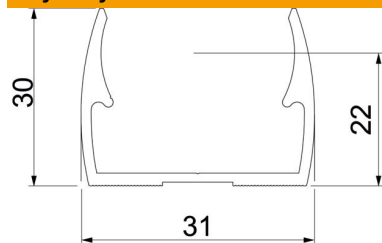

Centralne ułożenie rury umożliwia optymalny montaż w uchwycie, jednocześnie automatycznie obraca uchwyt do właściwej pozycji.

Otwór wzdłużny umożliwia regulację podczas montażu za pomocą śruby do drewna lub kołka wbijanego.

Empfohlener Befestigungsabstand 50-60cm.

Alu aluminium

Dane podstawow

Numery katalogowe	2149925
Typ	ALQ M25
Oznaczenie 1	Obejma Quick
Wytwórca	OBO
Wymiar	M25
Materiał	aluminium
Najmniejsza jednostka sprzedaży	100
Jednostka opakowania	Sztuk
Ciężar	1,11 kg
Jednostka wagi	kg/100 szt.
Ślad węglowy CO2 (GWP) od kołyski po bramę	0,1856 kg CO2e / 1 Sztuka

Karta charakterystyki technicznej

Obejma Quick, ALUMINIUM

Numery katalogowe: 2149925

Wymiary

Wymiar A	31 mm
Wymiar B	18 mm
Wymiar E	5,1 mm
Wymiar F	9,5 mm
Wymiar h	22 mm
Wymiar H	30 mm

Dane techniczne

Szeregwalny	brak
Ilość przewodów/rur	1
Udźwig użyteczny	90 N
Rodzaj mocowania	Otwór wiercony
Zamknięte	brak
Bezhalogenowy	brak
Z wkładką	brak
Rozmiar znamionowy/tekst	25
Zakres mocowania D maks.	25 mm
Zakres mocowania D min.	25 mm
odporny na działanie promieni UV	tak