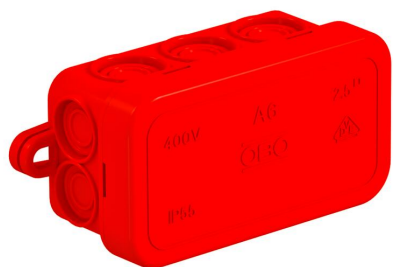

Karta charakterystyki technicznej

Puszka odgałęźna A 6

Numery katalogowe: 2000003

Stopień ochrony IP55, napięcie znamionowe 690 V, przekrój znamionowy 2,5 + mm², 6 wejść przewodów o średnicy 5-14 mm

4 wejścia przewodów o średnicy 5-9 mm.

Osłona zacisków.

Wymiary: 80 x 43 x 36mm

Wymiary wewnętrzne: 69 x 32 x 30 mm

1 narzędzie tnące na 10 puszek

PE Polietylen

Dane podstawow

Numery katalogowe	2000003
Typ	A 6 HF RO
Oznaczenie 1	Puszka odgałęźna
Wytwórca	OBO
Wymiar	80x43x34
Kolor	czerwony
Materiał	Polietylen
Najmniejsza jednostka sprzedaży	10
Jednostka opakowania	Sztuk
Ciężar	2,56 kg
Jednostka wagi	kg/100 szt.
Ślad węglowy CO2 (GWP) od kołyski po bramę	0,0683 kg CO2e / 1 Sztuka

Karta charakterystyki technicznej

Puszka odgałęźna A 6

Numery katalogowe: 2000003

Wymiary

Długość	80 mm
Szerokość	43 mm
Wysokość	36 mm

Dane techniczne

Szeregwalny	tak
Liczba wlotów	10
Rodzaj wejścia	Kabel
Rodzaj wejścia	Przewód
Rodzaj przepustu w obudowie	Przetłoczenia pod dławiki
Napięcie izolacyjne Ui	690 V
Montaż	bez
Pokrywa	nieprzezroczyste
Zamocowanie pokrywy	zatrzaskowe
Wejście z tyłu	brak
Wejścia	6 wejść do kabli o śr 5-14 mm 4 wejścia do kabli o śr 5-9 mm
Wersja zabezpieczona przed wybuchem	brak
Materiał samogasnący	zgodnie z VDE 0471/DIN 695 część 2-1, temperatura badania 650°C
Kształt	kwadratowa
Podtrzymanie funkcji	bez
Do strefy Ex	bez
do gazowych stref EX	bez
do pyłowych stref EX	bez
Bezhalogenowy	tak
Wymiary wewnętrzne w świetle	69x32x30 mm
Maks. Przekrój przewodu	2,5 mm ²
Z ekranem	brak
Z pokrywą	tak
Instalacja w ziemi	brak
Instalacja pod wodą	brak
Sposób montażu	Montaż ścienny/sufitowy
Przekrój znamionowy min.	2,5 mm ²
Napięcie znamionowe	690 V
Możliwość plombowania	brak