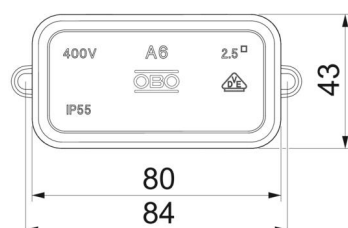

Osłona zacisków.

Wymiary: 80 x 43 x 36mm

Wymiary wewnętrzne: 69 x 32 x 30 mm

1 narzędzie tnące na 10 puszek

PE Polietylen

Dane podstawow

Numery katalogowe	2000003
Typ	A 6 HF RO
Oznaczenie 1	Puszka odgałęźna
Wytwórca	OBO
Wymiar	80x43x34
Kolor	czerwony
Materiał	Polietylen
Najmniejsza jednostka sprzedaży	10
Jednostka opakowania	Sztuk
Ciężar	2,56 kg
Jednostka wagi	kg/100 szt.
Ślad węglowy CO2 (GWP) od kołyski po bramę	0,0683 kg CO2e / 1 Sztuka

Karta charakterystyki technicznej

Puszka odgałęźna A 6

Numery katalogowe: 2000003

Wymiary

Długość	80 mm
Szerokość	43 mm
Wysokość	36 mm

Dane techniczne

Szeregwalny	tak
Liczba wlotów	10
Rodzaj wejścia	Kabel
Rodzaj wejścia	Przewód
Rodzaj przepustu w obudowie	Przetłoczenia pod dławiki
Napięcie izolacyjne Ui	690 V
Montaż	bez
Pokrywa	nieprzezroczyste
Zamocowanie pokrywy	zatrzaskowe
Wejście z tyłu	brak
Wejścia	6 wejść do kabli o śr 5-14 mm 4 wejścia do kabli o śr 5-9 mm
Wersja zabezpieczona przed wybuchem	brak
Materiał samogasnący	zgodnie z VDE 0471/DIN 695 część 2-1, temperatura badania 650°C
Kształt	kwadratowa
Podtrzymanie funkcji	bez
Do strefy Ex	bez
do gazowych stref EX	bez
do pyłowych stref EX	bez
Bezhalogenowy	tak
Wymiary wewnętrzne w świetle	69x32x30 mm
Maks. Przekrój przewodu	2,5 mm ²
Z ekranem	brak
Z pokrywą	tak
Instalacja w ziemi	brak
Instalacja pod wodą	brak
Sposób montażu	Montaż ścienny/sufitowy
Przekrój znamionowy min.	2,5 mm ²
Napięcie znamionowe	690 V
Możliwość plombowania	brak

Karta charakterystyki technicznej

Puszka odgałęźna A 6

Numery katalogowe: 2000003

Dane techniczne

Stopień ochrony	IP 55
Zakres temperatur maks.	45 °C
Zakres temperatur min.	-5 °C
Przezroczysta pokrywa	brak
Rzadki	brak
Masa uszczelniająca w zestawie	brak
Odporne na warunki atmosferyczne	brak
Wersja pokrywy kablowej skrzynki rozgałęźnej	Pokrywa zaślepiająca