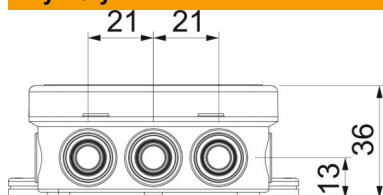

Osłona zacisków.

Wymiary: 80 x 43 x 36mm

Wymiary wewnętrzne: 69 x 32 x 30 mm

1 narzędzie tnące na 10 puszek

PE Polietylen

Dane podstawow

Numery katalogowe	2000003
Typ	A 6 HF RO
Oznaczenie 1	Puszka odgałęźna
Wytwórca	OBO
Wymiar	80x43x34
Kolor	czerwony
Materiał	Polietylen
Najmniejsza jednostka sprzedaży	10
Jednostka opakowania	Sztuk
Ciężar	2,56 kg
Jednostka wagi	kg/100 szt.
Ślad węglowy CO2 (GWP) od kołyski po bramę	0,0683 kg CO2e / 1 Sztuka

Karta charakterystyki technicznej

Puszka odgałęźna A 6

Numery katalogowe: 2000003

Wymiary

Długość	80 mm
Szerokość	43 mm
Wysokość	36 mm

Dane techniczne

Szeregwalny	tak
Liczba wlotów	10
Rodzaj wejścia	Kabel
Rodzaj wejścia	Przewód
Rodzaj przepustu w obudowie	Przetłoczenia pod dławiki
Napięcie izolacyjne Ui	690 V
Montaż	bez
Pokrywa	nieprzezroczyste
Zamocowanie pokrywy	zatrzaskowe
Wejście z tyłu	brak
Wejścia	6 wejść do kabli o śr 5-14 mm 4 wejścia do kabli o śr 5-9 mm
Wersja zabezpieczona przed wybuchem	brak
Materiał samogasnący	zgodnie z VDE 0471/DIN 695 część 2-1, temperatura badania 650°C
Kształt	kwadratowa
Podtrzymanie funkcji	bez
Do strefy Ex	bez
do gazowych stref EX	bez
do pyłowych stref EX	bez
Bezhalogenowy	tak
Wymiary wewnętrzne w świetle	69x32x30 mm
Maks. Przekrój przewodu	2,5 mm ²
Z ekranem	brak
Z pokrywą	tak
Instalacja w ziemi	brak
Instalacja pod wodą	brak
Sposób montażu	Montaż ścienny/sufitowy
Przekrój znamionowy min.	2,5 mm ²
Napięcie znamionowe	690 V
Możliwość plombowania	brak

Karta charakterystyki technicznej

Puszka odgałęźna A 6

Numery katalogowe: 2000003

Dane techniczne

Stopień ochrony	IP 55
Zakres temperatur maks.	45 °C
Zakres temperatur min.	-5 °C
Przezroczysta pokrywa	brak
Rzadki	brak
Masa uszczelniająca w zestawie	brak
Odporne na warunki atmosferyczne	brak
Wersja pokrywy kablowej skrzynki rozgałęźnej	Pokrywa zaślepiająca