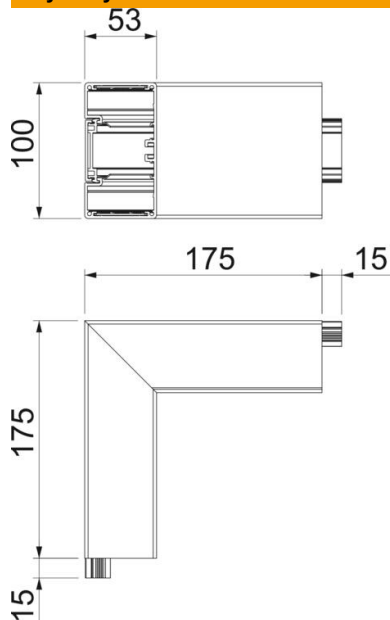

Wskazówka:

W eloksydowanych kanałach podparapetowych z aluminium mogą występować niewielkie różnice odcieni, związane z właściwościami materiału i technologią (zgodnie DIN 17611). Osprzęt o rozmiarze 45 mm można zatrzaskiwać bezpośrednio w profilu kanału. W przypadku stosowania kształtek z PC/ABS ze względu na różne materiały mogą być widoczne różnice w odcieniach.

## Dane podstawow

Numery katalogowe	6112423
Typ	GA-AS53100EL
Oznaczenie 1	Naroże zewnętrzne
Oznaczenie 2	Alu, stałe
Wytwórca	OBO
Wymiar	53x100x175
Kolor	aluminiowy
Materiał	aluminium
Powierzchnia	eloksydowana
Norma powierzchni	
Najmniejsza jednostka sprzedaży	1
Jednostka opakowania	Sztuk
Ciężar	84,1 kg
Jednostka wagi	kg/100 szt.
Ślad węglowy CO2 (GWP) od kołyski po bramę	11,1643 kg CO2e / 1 Sztuka

## Wymiary

Długość	175 mm
Szerokość	100 mm
Wysokość	53 mm

## Dane techniczne

Ilość pokryw	1
Wykonanie dla szerokości kanału	Podstawa i pokrywa
do wysokości kanału	100 mm
do wysokości kanału	53 mm
Bezhalogenowy	tak
Klamra mocująca kable	brak
Łącznik kanału EÜK	brak
Rodzaj montażu pokryw	Położenie wewnętrzne
Perforacja montażowa w dnie	brak
Szerokość pokrywy	45 mm
Stopień ochrony	IP 20
Folia ochronna	tak
Odporność kod IK	IK10
Symetryczne	tak
Zakres temperatur maks.	60 °C
Zakres temperatur min.	-15 °C
Zakres kąta min.	90 mm