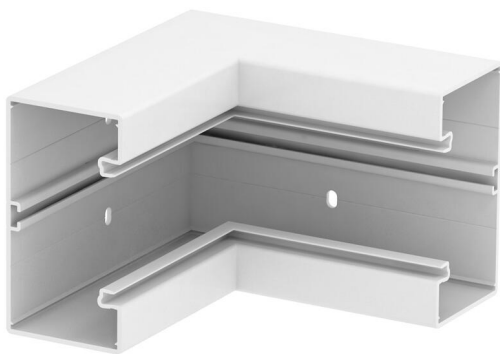

Karta charakterystyki technicznej

Naroże wewnętrzne, do kanału podparapetowego Rapid 80
typ GKH-70130
Numery katalogowe: 6114260

Naroże wewnętrzne bezhalogenowe z PC/ABS do zmiany kierunków kanałów podparapetowych GKH.

akrylonitryl-butadien-styren + poliwęglan

Dane podstawow

Numery katalogowe	6114260
Typ	GKH-I70130RW
Oznaczenie 1	Naroże wewnętrzne, bezhalogen.
Wytwórca	OBO
Wymiar	70x130
Kolor	czysta biel; RAL 9010
Materiał	akrylonitryl-butadien-styren + poliwęglan
Najmniejsza jednostka sprzedaży	1
Jednostka opakowania	Sztuk
Ciężar	90 kg
Jednostka wagi	kg/100 szt.
Ślad węglowy CO2 (GWP) od kołyski po bramę	4,8114 kg CO2e / 1 Sztuka

Karta charakterystyki technicznej

Naroże wewnętrzne, do kanału podparapetowego Rapid 80
typ GKH-70130
Numery katalogowe: 6114260

Wymiary

Długość	200 mm
Szerokość	130 mm
Wysokość	70 mm

Dane techniczne

Ilość pokryw	1
Wykonanie	Podstawa
Kształt	symetryczne
dla szerokości kanału	130 mm
do wysokości kanału	70 mm
Bezhalogenowy	tak
Klamra mocująca kable	brak
Łącznik kanału EÜK	brak
Rodzaj montażu pokryw	Położenie wewnętrzne
Perforacja montażowa w dnie	tak
Szerokość pokrywy	76,5 mm
Szerokość pokrywy 2	0 mm
Szerokość pokrywy 3	0 mm
Stopień ochrony	IP 30
Folia ochronna	tak
Odporność kod IK	IK08
Zakres temperatur maks.	90 °C
Zakres temperatur min.	-15 °C
Zakres kąta maks.	90 mm
Zakres kąta min.	90 mm