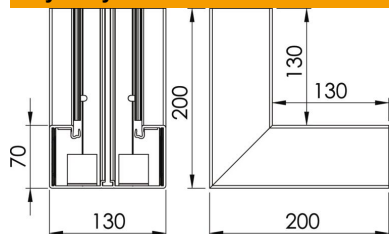

akrylonitryl-butadien-styren + poliwęglan

Dane podstawow

Numery katalogowe	6114260
Typ	GKH-I70130RW
Oznaczenie 1	Naroże wewnętrzne, bezhalogen.
Wytwórca	OBO
Wymiar	70x130
Kolor	czysta biel; RAL 9010
Materiał	akrylonitryl-butadien-styren + poliwęglan
Najmniejsza jednostka sprzedaży	1
Jednostka opakowania	Sztuk
Ciężar	90 kg
Jednostka wagi	kg/100 szt.
Ślad węglowy CO2 (GWP) od kołyski po bramę	4,8114 kg CO2e / 1 Sztuka

Karta charakterystyki technicznej

Naroże wewnętrzne, do kanału podparapetowego Rapid 80
typ GKH-70130
Numery katalogowe: 6114260

Wymiary

Długość	200 mm
Szerokość	130 mm
Wysokość	70 mm

Dane techniczne

Ilość pokryw	1
Wykonanie	Podstawa
Kształt	symetryczne
dla szerokości kanału	130 mm
do wysokości kanału	70 mm
Bezhalogenowy	tak
Klamra mocująca kable	brak
Łącznik kanału EÜK	brak
Rodzaj montażu pokryw	Położenie wewnętrzne
Perforacja montażowa w dnie	tak
Szerokość pokrywy	76,5 mm
Szerokość pokrywy 2	0 mm
Szerokość pokrywy 3	0 mm
Stopień ochrony	IP 30
Folia ochronna	tak
Odporność kod IK	IK08
Zakres temperatur maks.	90 °C
Zakres temperatur min.	-15 °C
Zakres kąta maks.	90 mm
Zakres kąta min.	90 mm