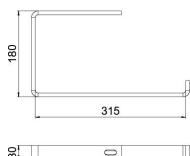

St stal

P135 PES135 - poliester

Dane podstawow

Numery katalogowe	6363878
Typ	AHB 300 FTK SW
Oznaczenie 1	Wspornik wieszakowy
Oznaczenie 2	do kablowych systemów nośnych
Wytwórca	OBO
Wymiar	B300mm
Kolor	czarny; RAL 9005
Materiał	Stal
Powierzchnia	PES135 - poliester
Norma powierzchni	
Najmniejsza jednostka sprzedaży	1
Jednostka opakowania	Sztuk
Ciężar	129,4 kg
Jednostka wagi	kg/100 szt.
Ślad węglowy CO2 (GWP) od kołyski po bramę	0,0206 kg CO2e / 1 Sztuka

Karta charakterystyki technicznej

Wspornik wieszakowy, czarny

Numery katalogowe: 6363878

Wymiary

Długość	30 mm
Szerokość	331 mm
Wysokość	180 mm
Wymiar B	315 mm

Dane techniczne

Wykonanie	Uchwyt wieszakowy (uchwyt C)
F w kN strop	0,35 kN
Podtrzymanie funkcji	brak
do szerokości maks.	300 mm
do szerokości min.	300
Odpowiednie do pręta gwintowanego metrycznego	10
Odpowiednie do korytka siatkowego	brak
Odpowiednie do drabiny kablowej	brak
Odpowiedni do korytka kablowego	tak
Odpowiednie do szerokości koryt/drabinek	300 mm
Średnica otworu	11 mm
Grubość materiału	8 mm
Zamocowanie koryta	przykręcana
Regulowany	brak