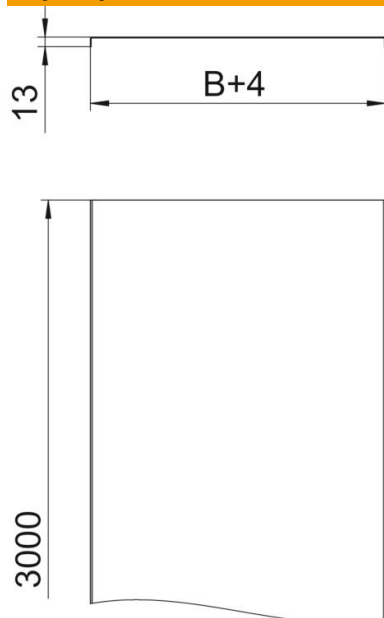

Karta charakterystyki technicznej

Pokrywa, bez perforacji A2

Numery katalogowe: 6052837

Nieperforowana pokrywa do koryt kablowych i siatkowych.
Przetłoczenie poprzeczne od szerokości 500 mm.
W przypadku stosowania pokryw na zewnątrz budynku należy koryto dodatkowo zabezpieczyć przed wiatrem.

A2 stal nierdzewna 1.4301

2B pusty, po obróbce

Dane podstawow

Numery katalogowe	6052837
Typ	DRLU 400 A2
Oznaczenie 1	Pokrywa pełna
Oznaczenie 2	do korytek i drabinek kabł.
Wytwórca	OBO
Wymiar	400x3000
Kolor	stal szlachetna
Materiał	stal nierdzewna 1.4301
Powierzchnia	pusty, po obróbce
Norma powierzchni	
Najmniejsza jednostka sprzedaży	3
Jednostka opakowania	Metr
Ciężar	334,5 kg
Jednostka wagi	kg/100 m
Ślad węglowy CO2 (GWP) od kołyski po bramę	16,0224 kg CO2e / 1 Metr

Karta charakterystyki technicznej

Pokrywa, bez perforacji A2

Numery katalogowe: 6052837

Wymiary

Długość	3 000 mm
Szerokość	400 mm
Szerokość	16 in
Wysokość	35 mm
Grubość blachy	0,04 in
Grubość blachy	1 mm
Wymiar B	400 mm
Wymiar H	15 mm