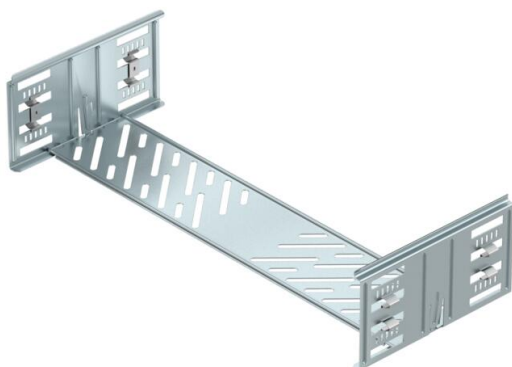

## Komplet łączników wzdłużnych Magic FS

Numery katalogowe: 6069100

Łącznik koryt kablowych z szybkozłączką do bezśrubowego łączenia koryt kablowych i kształtek o wys. boku 110 mm. Dzięki zoptymalizowanej formie konstrukcyjnej łącznik można stosować do wykonania niewielkich łuków oraz jako element kompensacyjny w przypadku dużych wahań temperatury.

### Dane podstawow

Numery katalogowe	6069100
Typ	KTSMV 150 FS
Oznaczenie 1	Komplet łączników wzdłużnych
Oznaczenie 2	do systemów Magic
Wytwórca	OBO
Wymiar	110x500x200
Kolor	cyjan
Materiał	Stal
Powierzchnia	cynkowana metodą Sendzimira
Norma powierzchni	DIN EN 10346
Najmniejsza jednostka sprzedaży	1
Jednostka opakowania	Sztuk
Ciężar	71 kg
Jednostka wagi	kg/100 szt.
Ślad węglowy CO <sub>2</sub> (GWP) od kołyski po bramę	2,8305 kg CO <sub>2</sub> e / 1 Sztuka

### Wymiary

Długość	200 mm
Szerokość	500 mm
Wysokość	110 mm
Grubość blachy	1 mm
Wymiar B	500 mm