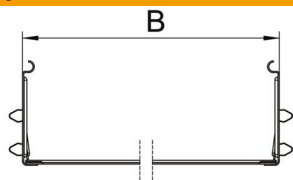

### Dane podstawow

Numery katalogowe	6069100
Typ	KTSMV 150 FS
Oznaczenie 1	Komplet łączników wzdłużnych
Oznaczenie 2	do systemów Magic
Wytwórca	OBO
Wymiar	110x500x200
Kolor	cyjan
Materiał	Stal
Powierzchnia	cynkowana metodą Sendzimira
Norma powierzchni	DIN EN 10346
Najmniejsza jednostka sprzedaży	1
Jednostka opakowania	Sztuk
Ciężar	71 kg
Jednostka wagi	kg/100 szt.
Ślad węglowy CO <sub>2</sub> (GWP) od kołyski po bramę	2,8305 kg CO <sub>2</sub> e / 1 Sztuka

### Wymiary

Długość	200 mm
Szerokość	500 mm
Wysokość	110 mm
Grubość blachy	1 mm
Wymiar B	500 mm