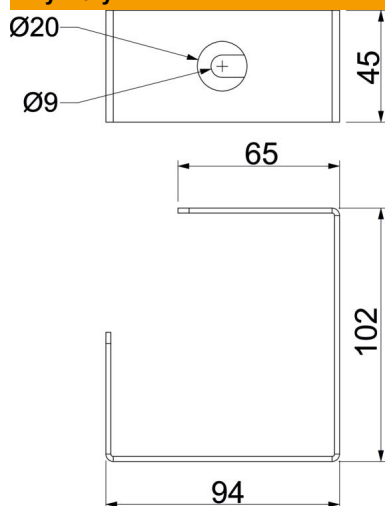

Karta charakterystyki technicznej

Uchwyty kablowe do montażu sufitowego, wysokość kanału 120 mm

Numery katalogowe: 7218150

Pomocne w trakcie instalacji, zapobiegają wypadaniu kabli przy montażu sufitowym kanału instalacyjnego PLM D 1220.

St stal

FS ocynkowane metodą Sendzimira

Dane podstawow

Numery katalogowe	7218150
Typ	PLM CB 1220 FS
Oznaczenie 1	Klamra kablowa
Oznaczenie 2	do montażu sufitowego
Wytwórca	OBO
Wymiar	94x45x102
Kolor	cyjan
Materiał	Stal
Powierzchnia	cynkowana metodą Sendzimira
Norma powierzchni	DIN EN 10346
Najmniejsza jednostka sprzedaży	10
Jednostka opakowania	Sztuk
Ciężar	20 kg
Jednostka wagi	kg/100 szt.
Ślad węglowy CO2 (GWP) od kołyski po bramę	0,6127 kg CO2e / 1 Sztuka

Karta charakterystyki technicznej

Uchwyty kablowe do montażu sufitowego, wysokość kanału 120 mm

Numery katalogowe: 7218150

Wymiary

Wymiar B	94 mm
Wymiar b	65 mm
Wymiar H	102 mm
Wymiar t	45 mm

Dane techniczne