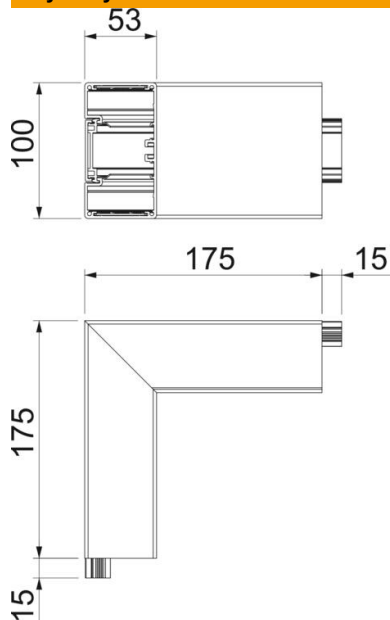

Karta charakterystyki technicznej

Naroże zewnętrzne, do kanału podparapetowego Rapid
45-2 typ GA-53100
Numery katalogowe: 6112420

Naroże zewnętrzne 90° do zmiany kierunków kanałów Rapid 45-2 GA ...

Wskazówka:

W eloksydowanych kanałach podparapetowych z aluminium mogą występować niewielkie różnice odcieni, związane z właściwościami materiału i technologią (zgodnie DIN 17611). Osprzęt o rozmiarze 45 mm można zatrzaskiwać bezpośrednio w profilu kanału. W przypadku stosowania kształtek z PC/ABS ze względu na różne materiały mogą być widoczne różnice w odcieniach.

Alu aluminium

Dane podstawow

Numery katalogowe	6112420
Typ	GA-AS53100RW
Oznaczenie 1	Naroże zewnętrzne
Oznaczenie 2	Alu, stałe
Wytwórca	OBO
Wymiar	53x100x175
Kolor	czysta biel; RAL 9010
Materiał	aluminium
Najmniejsza jednostka sprzedaży	1
Jednostka opakowania	Sztuk
Ciężar	84,1 kg
Jednostka wagi	kg/100 szt.
Ślad węglowy CO2 (GWP) od kołyski po bramę	11,1305 kg CO2e / 1 Sztuka

Karta charakterystyki technicznej

Naroże zewnętrzne, do kanału podparapetowego Rapid
45-2 typ GA-53100
Numery katalogowe: 6112420

Wymiary

Długość	175 mm
Szerokość	100 mm
Wysokość	53 mm

Dane techniczne

Ilość pokryw	1
Wykonanie dla szerokości kanału	Podstawa i pokrywa
do wysokości kanału	100 mm
do wysokości kanału	53 mm
Bezhalogenowy	tak
Klamra mocująca kable	brak
Łącznik kanału EÜK	brak
Rodzaj montażu pokryw	Położenie wewnętrzne
Perforacja montażowa w dnie	brak
Szerokość pokrywy	45 mm
Stopień ochrony	IP 20
Folia ochronna	tak
Odporność kod IK	IK10
Symetryczne	tak
Zakres temperatur maks.	60 °C
Zakres temperatur min.	-15 °C
Zakres kąta min.	90 mm