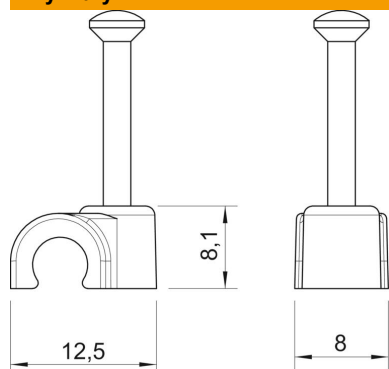

Karta charakterystyki technicznej

Klips gwoździowy ISO Typ 2006, jasnoszary

Numery katalogowe: 2227428

Klips gwoździowy ISO, krótka forma.

PP Polipropylen

Dane podstawow

Numery katalogowe	2227428
Typ	2006 25 LGR
Oznaczenie 1	Klips z gwoździem ISO
Wytwórca	OBO
Wymiar	6mm, L25
Kolor	jasnoszary; RAL 7035
Materiał	Polipropylen
Najmniejsza jednostka sprzedaży	100
Jednostka opakowania	Sztuk
Ciężar	0,089 kg
Jednostka wagi	kg/100 szt.
Ślad węglowy CO2 (GWP) od kołyski po bramę	0,0031 kg COe / 1 Sztuka

Karta charakterystyki technicznej

Klips gwoździowy ISO Typ 2006, jasnoszary

Numery katalogowe: 2227428

Wymiary

Wymiar B	8 mm
Wymiar H	8,1 mm
Wymiar L	12,5 mm

Dane techniczne

Podwójna obejma	brak
Kształt	okrągły (dla kabla okrągłego)
do kabli o średnicy	6 mm
do gwoździ o średnicy	2,0x25
hartowana	tak
Bezhalogenowy	tak
Z gwoździem	tak
Długość gwoźdźcia	25 mm
Odporny na uderzenia	brak
Przezroczysty	brak
Blokada rury	brak