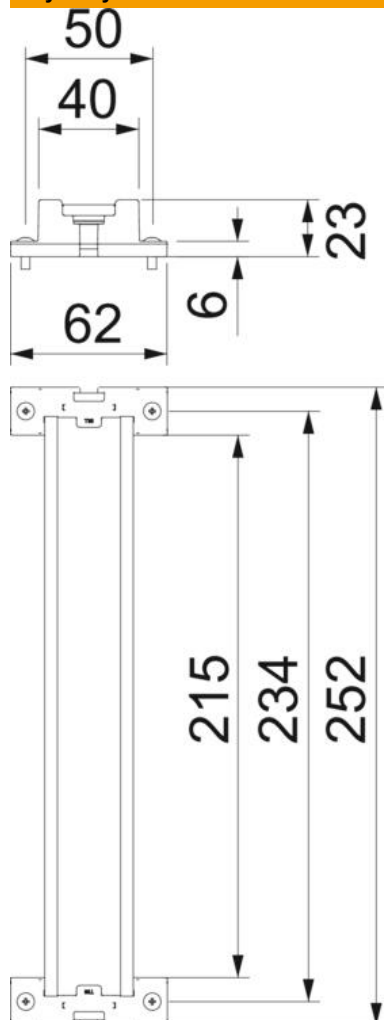

## Zestaw szyn montażowych

Numery katalogowe: 1115887

Szyna kołpakowa 35 x 7,5 mm wg DIN EN 60715 (wcześniej DIN EN 50022).

### Dane podstawow

Numery katalogowe	1115887
Typ	2069 X25 FS
Oznaczenie 1	Szyna kołpakowa
Oznaczenie 2	ze wspornikami i śrubami
Wytwórca	OBO
Wymiar	248x35x7,5
Najmniejsza jednostka sprzedaży	1
Jednostka opakowania	Sztuk
Ciężar	10,7 kg
Jednostka wagi	kg/100 szt.
Ślad węglowy CO2 (GWP) od kołyski po bramę	0,3425 kg CO2e / 1 Sztuka

## Zestaw szyn montażowych

Numery katalogowe: 1115887

### Wymiary

Długość	252 mm
Szerokość	62 mm
Wysokość	23 mm