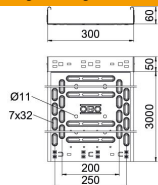

Karta charakterystyki technicznej

Koryto kablowe RKS-Magic® 60 FS, czarne

Numery katalogowe: 6048265

Koryto kablowe ze zintegrowanym systemem szybkiego mocowania. Powierzchnia cynkowana metodą Sendzimira, powlekana proszkowo w kolorze głębokiej czerni (RAL 9005). Ciągła perforacja boczna 7 x 20 mm do montażu dodatkowych elementów przyłączeniowych i montażowych. Z perforacją 11 mm w dnie do bezpośredniego podwieszenia na prętach gwintowanych. Długość użytkowa 3000 mm.

Magnetyczna tłumienność sprzężeniowa bez pokrywy 20 dB, z pokrywą 50 dB.

St stal

P135 PES135 - poliester

Dane podstawow

Numery katalogowe	6048265
Typ	RKSM 630 FSK SW
Oznaczenie 1	Koryto kablowe RKSM
Oznaczenie 2	Magic, z szybkozłączką
Wytwórca	OBO
Wymiar	60x300x3050
Kolor	czarny; RAL 9005
Materiał	Stal
Powierzchnia	PES135 - poliester
Norma powierzchni	
Najmniejsza jednostka sprzedaży	6
Jednostka opakowania	Metr
Ciężar	244 kg
Jednostka wagi	kg/100 m
Ślad węglowy CO ₂ (GWP) od kołyski po bramę	5,7675 kg CO ₂ e / 1 Metr

Karta charakterystyki technicznej

Koryto kablowe RKS-Magic® 60 FS, czarne

Numery katalogowe: 6048265

Wymiary

Wymiar	60 x 300
Długość	3 050 mm
Szerokość	300 mm
Wysokość	60 mm
Grubość blachy	0,75 mm
Wymiar B	300 mm
Wymiar x	200 mm
Wymiar y	250 mm
Dimension W	300 mm

Dane techniczne

Wersja połączenia	zintegrowany łącznik
System montażowy	Podłoga Strop Montaż
Możliwość chodzenia	brak
Podtrzymanie funkcji	tak
Z pokrywą	brak
Perforacja montażowa w dnie	tak
Rysunek otworów NATO	brak
Przekrój poprzeczny	178 cm ²
Przekrój poprzeczny	17800 mm ²
Stal nierdzewna, wytrawiana	brak
Perforacja boczna	tak
Wykonanie szerokorozpiętościowe	brak
Typ obciążenia wg IEC 61537	Typ II
Długość użytkowa	3000 mm
Rodzaj złącza kablowego systemu nośnego	Zamocowanie zatrzaskowe