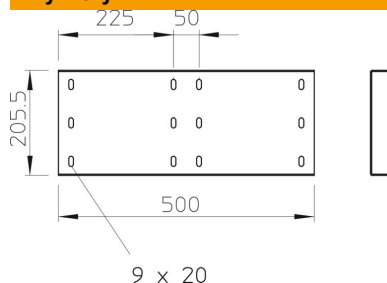

### Dane podstawowe

Numery katalogowe	6232507
Typ	WRV 200 FT
Oznaczenie 1	Łącznik wzdłużny
Oznaczenie 2	do drabinek szerokorozp.200
Wytwórca	OBO
Wymiar	200x500
Kolor	cyjan
Materiał	Stal
Powierzchnia	cynkowana metodą zanurzeniową
Norma powierzchni	DIN EN ISO 1461
Najmniejsza jednostka sprzedaży	4
Jednostka opakowania	Sztuk
Ciężar	320 kg
Jednostka wagi	kg/100 szt.
Ślad węglowy CO <sub>2</sub> (GWP) od kołyski po bramę	8,6288 kg CO <sub>2</sub> e / 1 Sztuka

### Wymiary

Długość	500 mm
Szerokość	20 mm
Wysokość	200 mm
Grubość blachy	2,5 mm