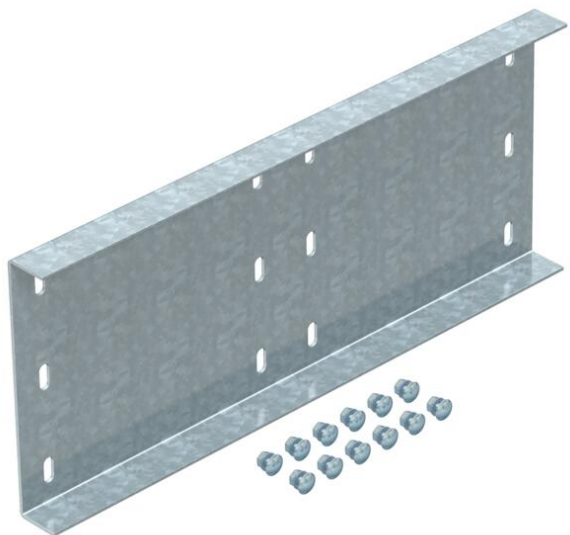

## Łącznik wzdłużny

Numery katalogowe: 6232507

Łączniki wzdłużne do prostego łączenia szerokorozpiętościowych drabin kablowych i kształtek łączeniowych o wysokości boku 200 mm. Wraz ze śrubami, podkładkami i nakrętkami.

St stal

FT cynkowane ogniowo-zanurzeniowo

### Dane podstawowe

Numery katalogowe	6232507
Typ	WRV 200 FT
Oznaczenie 1	Łącznik wzdłużny
Oznaczenie 2	do drabinek szerokorozp.200
Wytwórca	OBO
Wymiar	200x500
Kolor	cyjan
Materiał	Stal
Powierzchnia	cynkowana metodą zanurzeniową
Norma powierzchni	DIN EN ISO 1461
Najmniejsza jednostka sprzedaży	4
Jednostka opakowania	Sztuk
Ciężar	320 kg
Jednostka wagi	kg/100 szt.
Ślad węglowy CO <sub>2</sub> (GWP) od kołyski po bramę	8,6288 kg CO <sub>2</sub> e / 1 Sztuka

### Wymiary

Długość	500 mm
Szerokość	20 mm
Wysokość	200 mm
Grubość blachy	2,5 mm