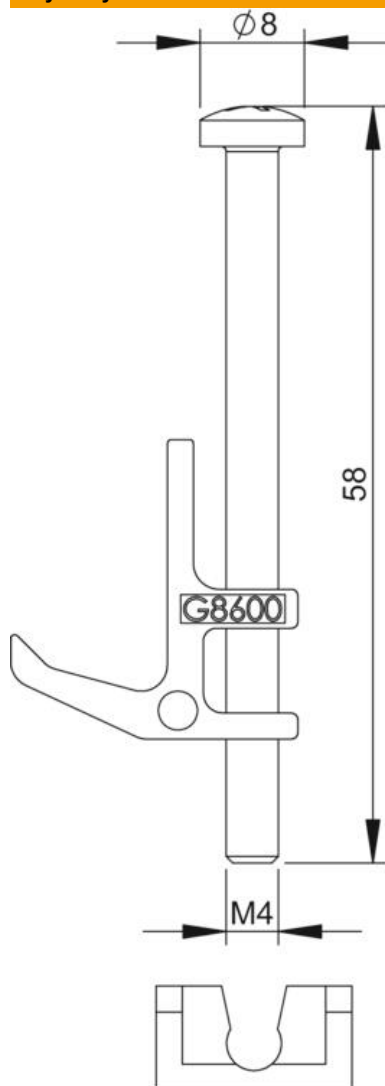

Karta charakterystyki technicznej

Uchwyty montażowe do podłóg technicznych

Numery katalogowe: 7407552

Cztery uchwyty montażowe dla prostokątnych kaset zasilających GES w podłogach technicznych lub puszkach podpodłogowych typu UDS. Zakres zacisku 65 mm.

Alu aluminium

Dane podstawow

Numery katalogowe	7407552
Typ	GES4 BG DB
Oznaczenie 1	Uchwyt montażowy
Oznaczenie 2	GES w DB/HB
Wytwórca	OBO
Materiał	aluminium
Najmniejsza jednostka sprzedaży	1
Jednostka opakowania	Jednostka opakowania
Ciężar	8 kg
Jednostka wagi	kg/100 opak.
Ślad węglowy CO2 (GWP) od kołyski po bramę	0,4222 kg CO2e / 4 Sztuka

Karta charakterystyki technicznej

Uchwyty montażowe do podłóg technicznych

Numery katalogowe: 7407552

Wymiary

Dane techniczne

Typ akcesoriów

inne