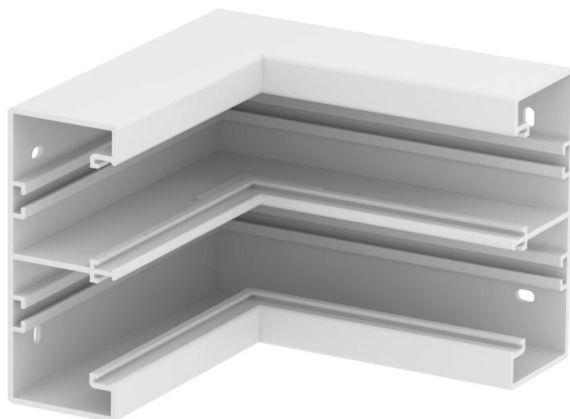

# Karta charakterystyki technicznej

Naroże wewnętrzne, do kanału podparapetowego Rapid  
45-2 typ GK-53130  
Numery katalogowe: 6113240

Naroże wewnętrzne 90° do zmiany kierunków kanałów Rapid 45-2.

**PVC** polichlorek winylu

## Dane podstawow

Numery katalogowe	6113240
Typ	GK-IS53130RW
Oznaczenie 1	Naroże wewnętrzne
Oznaczenie 2	stałe
Wytwórca	OBO
Wymiar	175x175x130
Kolor	czysta biel; RAL 9010
Materiał	Polichlorek winylu
Najmniejsza jednostka sprzedaży	1
Jednostka opakowania	Sztuk
Ciężar	44,4 kg
Jednostka wagi	kg/100 szt.
Ślad węglowy CO2 (GWP) od kołyski po bramę	2,0038 kg CO2e / 1 Sztuka

# Karta charakterystyki technicznej

Naroże wewnętrzne, do kanału podparapetowego Rapid

45-2 typ GK-53130

Numer katalogowy: 6113240

## Wymiary

Długość	175 mm
Szerokość	130 mm
Wysokość	53 mm