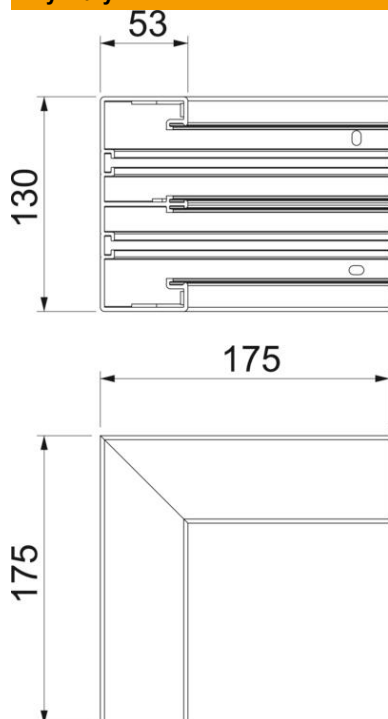

## Dane podstawow

Numery katalogowe	6113240
Typ	GK-IS53130RW
Oznaczenie 1	Naroże wewnętrzne
Oznaczenie 2	stałe
Wytwórca	OBO
Wymiar	175x175x130
Kolor	czysta biel; RAL 9010
Materiał	Polichlorek winylu
Najmniejsza jednostka sprzedaży	1
Jednostka opakowania	Sztuk
Ciężar	44,4 kg
Jednostka wagi	kg/100 szt.
Ślad węglowy CO2 (GWP) od kołyski po bramę	2,0038 kg CO2e / 1 Sztuka

# Karta charakterystyki technicznej

Naroże wewnętrzne, do kanału podparapetowego Rapid

45-2 typ GK-53130

Numer katalogowy: 6113240

## Wymiary

Długość	175 mm
Szerokość	130 mm
Wysokość	53 mm

## Dane techniczne

Ilość pokryw	2
Wykonanie	Podstawa
Kształt	symetryczne
do wymiaru kanału	53 x 130 mm
dla szerokości kanału	130 mm
do wysokości kanału	53 mm
Bezhalogenowy	brak
Klamra mocująca kable	brak
Łącznik kanału EÜK	brak
Rodzaj montażu pokryw	Położenie wewnętrzne
Perforacja montażowa w dnie	tak
Szerokość pokrywy	45 mm
Szerokość pokrywy 2	45 mm
Szerokość pokrywy 3	0 mm
Stopień ochrony	IP 20
Folia ochronna	tak
Odporność kod IK	IK08
Zakres temperatur maks.	60 °C
Zakres temperatur min.	-15 °C
Zakres kąta maks.	90 mm
Zakres kąta min.	90 mm