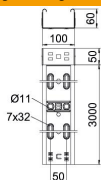

Karta charakterystyki technicznej

Koryto kablowe RKS-Magic® 60 FS, czarne

Numery katalogowe: 6048239

Koryto kablowe ze zintegrowanym systemem szybkiego mocowania. Powierzchnia cynkowana metodą Sendzimira, powlekana proszkowo w kolorze głębokiej czerni (RAL 9005). Ciągła perforacja boczna 7 x 20 mm do montażu dodatkowych elementów przyłączeniowych i montażowych. Z perforacją 11 mm w dnie do bezpośredniego podwieszenia na prętach gwintowanych. Długość użytkowa 3000 mm.

Magnetyczna tłumienność sprzężeniowa bez pokrywy 20 dB, z pokrywą 50 dB.

St stal

P135 PES135 - poliester

Dane podstawow

Numery katalogowe	6048239
Typ	RKSM 610 FSK SW
Oznaczenie 1	Koryto kablowe RKSM
Oznaczenie 2	Magic, z szybkozłączką
Wytwórca	OBO
Wymiar	60x100x3050
Kolor	czarny; RAL 9005
Materiał	Stal
Powierzchnia	PES135 - poliester
Norma powierzchni	
Najmniejsza jednostka sprzedaży	6
Jednostka opakowania	Metr
Ciężar	136,132 kg
Jednostka wagi	kg/100 m
Ślad węglowy CO2 (GWP) od kołyski po bramę	3,1844 kg CO2e / 1 Metr

Karta charakterystyki technicznej

Koryto kablowe RKS-Magic® 60 FS, czarne

Numery katalogowe: 6048239

Wymiary

Wymiar	60 x 100
Długość	3 050 mm
Szerokość	100 mm
Wysokość	60 mm
Grubość blachy	0,75 mm
Wymiar B	100 mm
Wymiar x	50 mm
Maß W	100 mm

Dane techniczne

Wersja połączenia	zintegrowany łącznik
System montażowy	Podłoga Strop Montaż
Możliwość chodzenia	brak
Podtrzymanie funkcji	tak
Z pokrywą	brak
Perforacja montażowa w dnie	tak
Rysunek otworów NATO	brak
Przekrój poprzeczny	58 cm ²
Przekrój poprzeczny	5800 mm ²
Stal nierdzewna, wytrawiana	brak
Perforacja boczna	tak
Wykonanie szerokokorozpiętościowe	brak
Typ obciążenia wg IEC 61537	Typ II
Długość użytkowa	3000 mm
Rodzaj złącza kablowego systemu nośnego	Zamocowanie zatrzaskowe