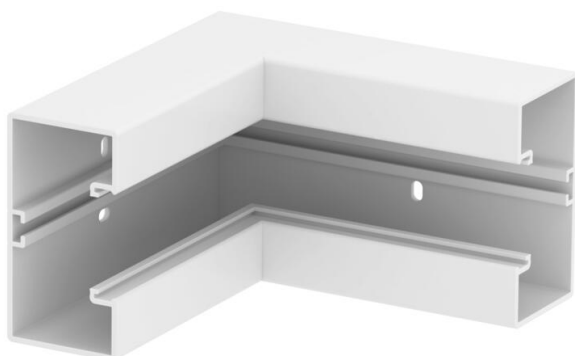

Karta charakterystyki technicznej

Naroże wewnętrzne, do kanału podparapetowego Rapid
45-2 typ GK-53100
Numery katalogowe: 6113060

Naroże wewnętrzne 90° do zmiany kierunków kanałów Rapid 45-2.

PVC polichlorek winylu

Dane podstawow

Numery katalogowe	6113060
Typ	GK-IS53100RW
Oznaczenie 1	Naroże wewnętrzne
Oznaczenie 2	stałe
Wytwórca	OBO
Wymiar	175x175x100
Kolor	czysta biel; RAL 9010
Materiał	Polichlorek winylu
Najmniejsza jednostka sprzedaży	1
Jednostka opakowania	Sztuk
Ciężar	34,2 kg
Jednostka wagi	kg/100 szt.
Ślad węglowy CO ₂ (GWP) od kołyski po bramę	1,6094 kg CO ₂ e / 1 Sztuka

Karta charakterystyki technicznej

Naroże wewnętrzne, do kanału podparapetowego Rapid
45-2 typ GK-53100
Numery katalogowe: 6113060

Wymiary

Długość	175 mm
Szerokość	100 mm
Wysokość	53 mm

Dane techniczne

Ilość pokryw	1
Wykonanie	Podstawa
Kształt	symetryczne
do wymiaru kanału	53 x 100 mm
dla szerokości kanału	100 mm
do wysokości kanału	53 mm
Bezhalogenowy	brak
Klamra mocująca kable	brak
Łącznik kanału EÜK	brak
Rodzaj montażu pokryw	Położenie wewnętrzne
Perforacja montażowa w dnie	tak
Szerokość pokrywy	45 mm
Szerokość pokrywy 2	0 mm
Szerokość pokrywy 3	0 mm
Stopień ochrony	IP 20
Folia ochronna	tak
Odporność kod IK	IK08
Zakres temperatur maks.	60 °C
Zakres temperatur min.	-15 °C
Zakres kąta maks.	90 mm
Zakres kąta min.	90 mm