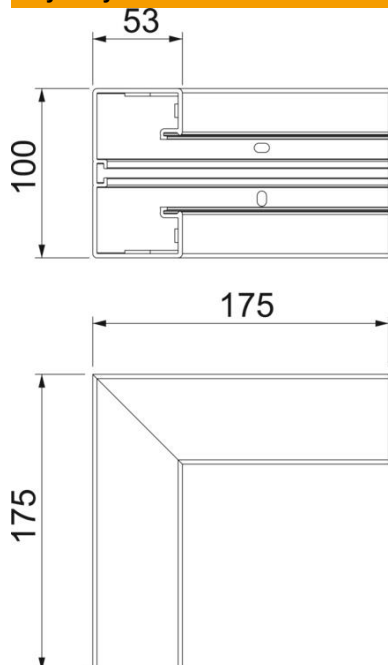

Karta charakterystyki technicznej

Naroże wewnętrzne, do kanału podparapetowego Rapid
45-2 typ GK-53100
Numery katalogowe: 6113060

Naroże wewnętrzne 90° do zmiany kierunków kanałów Rapid 45-2.

PVC polichlorek winylu

Dane podstawow

Numery katalogowe	6113060
Typ	GK-IS53100RW
Oznaczenie 1	Naroże wewnętrzne
Oznaczenie 2	stałe
Wytwórca	OBO
Wymiar	175x175x100
Kolor	czysta biel; RAL 9010
Materiał	Polichlorek winylu
Najmniejsza jednostka sprzedaży	1
Jednostka opakowania	Sztuk
Ciężar	34,2 kg
Jednostka wagi	kg/100 szt.
Ślad węglowy CO ₂ (GWP) od kołyski po bramę	1,6094 kg CO ₂ e / 1 Sztuka

Karta charakterystyki technicznej

Naroże wewnętrzne, do kanału podparapetowego Rapid
45-2 typ GK-53100
Numery katalogowe: 6113060

Wymiary

Długość	175 mm
Szerokość	100 mm
Wysokość	53 mm

Dane techniczne

Ilość pokryw	1
Wykonanie	Podstawa
Kształt	symetryczne
do wymiaru kanału	53 x 100 mm
dla szerokości kanału	100 mm
do wysokości kanału	53 mm
Bezhalogenowy	brak
Klamra mocująca kable	brak
Łącznik kanału EÜK	brak
Rodzaj montażu pokryw	Położenie wewnętrzne
Perforacja montażowa w dnie	tak
Szerokość pokrywy	45 mm
Szerokość pokrywy 2	0 mm
Szerokość pokrywy 3	0 mm
Stopień ochrony	IP 20
Folia ochronna	tak
Odporność kod IK	IK08
Zakres temperatur maks.	60 °C
Zakres temperatur min.	-15 °C
Zakres kąta maks.	90 mm
Zakres kąta min.	90 mm