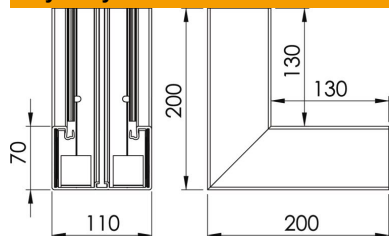

Dane podstawow

Numery katalogowe	6274340
Typ	GK-I70110RW
Oznaczenie 1	Naroże wewnętrzne
Wytwórca	OBO
Wymiar	70x110mm
Kolor	czysta biel; RAL 9010
Materiał	Polichlorek winylu
Najmniejsza jednostka sprzedaży	1
Jednostka opakowania	Sztuk
Ciężar	50 kg
Jednostka wagi	kg/100 szt.
Ślad węglowy CO2 (GWP) od kołyski po bramę	1,9693 kg CO2e / 1 Sztuka

Karta charakterystyki technicznej

Naroże wewnętrzne, do kanału podparapetowego Rapid 80
typ GK-70110

Numery katalogowe: 6274340

Wymiary

Długość	200 mm
Szerokość	110 mm
Wysokość	70 mm

Dane techniczne

Ilość pokryw	1
Wykonanie	Podstawa
Kształt	symetryczne
Bezhalogenowy	brak
Klamra mocująca kable	brak
Łącznik kanału EÜK	brak
Rodzaj montażu pokryw	Położenie wewnętrzne
Perforacja montażowa w dnie	tak
Szerokość pokrywy	76,5 mm
Szerokość pokrywy 2	0 mm
Szerokość pokrywy 3	0 mm
Stopień ochrony	IP 30
Folia ochronna	tak
Odporność kod IK	IK08
Zakres temperatur maks.	60 °C
Zakres temperatur min.	-15 °C
Zakres kąta maks.	90 mm
Zakres kąta min.	90 mm