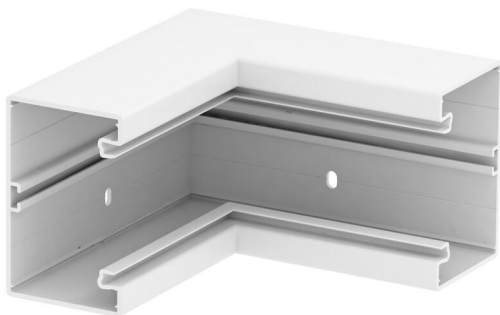

Karta charakterystyki technicznej

Naroże wewnętrzne, do kanału podparapetowego Rapid 80
typ GK-70110

Numery katalogowe: 6274340

Naroże wewnętrzne do zmiany kierunków kanałów podparapetowych GK.

PVC polichlorek winylu

Dane podstawow

Numery katalogowe	6274340
Typ	GK-I70110RW
Oznaczenie 1	Naroże wewnętrzne
Wytwórca	OBO
Wymiar	70x110mm
Kolor	czysta biel; RAL 9010
Materiał	Polichlorek winylu
Najmniejsza jednostka sprzedaży	1
Jednostka opakowania	Sztuk
Ciężar	50 kg
Jednostka wagi	kg/100 szt.
Ślad węglowy CO2 (GWP) od kołyski po bramę	1,9693 kg CO2e / 1 Sztuka

Karta charakterystyki technicznej

Naroże wewnętrzne, do kanału podparapetowego Rapid 80
typ GK-70110

Numery katalogowe: 6274340

Wymiary

Długość	200 mm
Szerokość	110 mm
Wysokość	70 mm

Dane techniczne

Ilość pokryw	1
Wykonanie	Podstawa
Kształt	symetryczne
Bezhalogenowy	brak
Klamra mocująca kable	brak
Łącznik kanału EÜK	brak
Rodzaj montażu pokryw	Położenie wewnętrzne
Perforacja montażowa w dnie	tak
Szerokość pokrywy	76,5 mm
Szerokość pokrywy 2	0 mm
Szerokość pokrywy 3	0 mm
Stopień ochrony	IP 30
Folia ochronna	tak
Odporność kod IK	IK08
Zakres temperatur maks.	60 °C
Zakres temperatur min.	-15 °C
Zakres kąta maks.	90 mm
Zakres kąta min.	90 mm