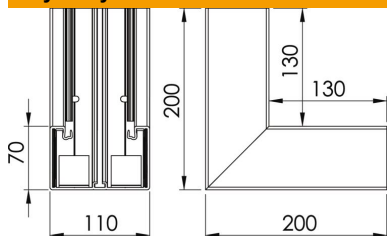

## Dane podstawow

Numery katalogowe	6274342
Typ	GK-I70110LGR
Oznaczenie 1	Naroże wewnętrzne
Wytwórca	OBO
Wymiar	70x110mm
Kolor	jasnoszary; RAL 7035
Materiał	Polichlorek winylu
Najmniejsza jednostka sprzedaży	1
Jednostka opakowania	Sztuk
Ciężar	50 kg
Jednostka wagi	kg/100 szt.
Ślad węglowy CO2 (GWP) od kołyski po bramę	1,4071 kg CO2e / 1 Sztuka

# Karta charakterystyki technicznej

Naroże wewnętrzne, do kanału podparapetowego Rapid 80  
typ GK-70110

Numery katalogowe: 6274342

## Wymiary

Długość	200 mm
Szerokość	110 mm
Wysokość	70 mm

## Dane techniczne

Ilość pokryw	1
Wykonanie	Podstawa
Kształt	symetryczne
Bezhalogenowy	brak
Klamra mocująca kable	brak
Łącznik kanału EÜK	brak
Rodzaj montażu pokryw	Położenie wewnętrzne
Perforacja montażowa w dnie	tak
Szerokość pokrywy	76,5 mm
Szerokość pokrywy 2	0 mm
Szerokość pokrywy 3	0 mm
Stopień ochrony	IP 30
Folia ochronna	tak
Odporność kod IK	IK08
Zakres temperatur maks.	60 °C
Zakres temperatur min.	-15 °C
Zakres kąta maks.	90 mm
Zakres kąta min.	90 mm