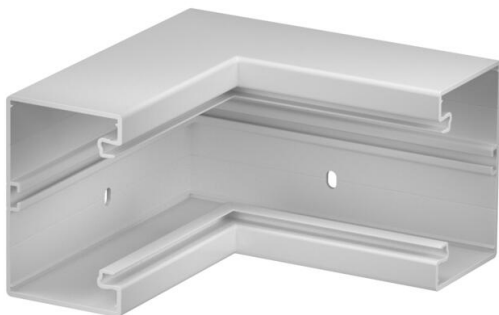

# Karta charakterystyki technicznej

Naroże wewnętrzne, do kanału podparapetowego Rapid 80  
typ GK-70110

Numery katalogowe: 6274342

Naroże wewnętrzne do zmiany kierunków kanałów podparapetowych GK.

**PVC** polichlorek winylu

## Dane podstawow

Numery katalogowe	6274342
Typ	GK-I70110LGR
Oznaczenie 1	Naroże wewnętrzne
Wytwórca	OBO
Wymiar	70x110mm
Kolor	jasnoszary; RAL 7035
Materiał	Polichlorek winylu
Najmniejsza jednostka sprzedaży	1
Jednostka opakowania	Sztuk
Ciężar	50 kg
Jednostka wagi	kg/100 szt.
Ślad węglowy CO2 (GWP) od kołyski po bramę	1,4071 kg CO2e / 1 Sztuka

# Karta charakterystyki technicznej

Naroże wewnętrzne, do kanału podparapetowego Rapid 80  
typ GK-70110

Numery katalogowe: 6274342

## Wymiary

Długość	200 mm
Szerokość	110 mm
Wysokość	70 mm