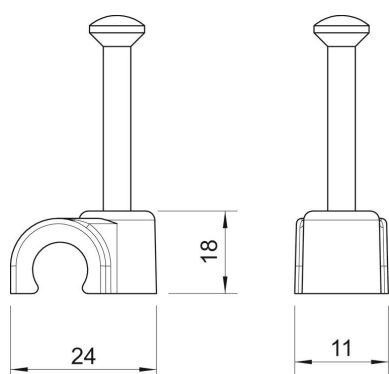

## Dane podstawow

Numery katalogowe	2226111
Typ	2014 40 RW
Oznaczenie 1	Klips z gwoździem ISO
Wytwórca	OBO
Wymiar	14mm, L40
Kolor	czysta biel; RAL 9010
Materiał	Polipropylen
Najmniejsza jednostka sprzedaży	50
Jednostka opakowania	Sztuk
Ciężar	0,303 kg
Jednostka wagi	kg/100 szt.

# Karta charakterystyki technicznej

Klips z gwoździem ISO Typ 2014, czysta biel

Numery katalogowe: 2226111

## Wymiary

Wymiar B	11 mm
Wymiar H	18 mm
Wymiar L	24 mm

## Dane techniczne

Podwójna obejma	brak
Kształt	okrągły (dla kabla okrągłego)
do kabli o średnicy	14 mm
do gwoździ o średnicy	2,0x40
hartowana	tak
Bezhalogenowy	tak
Z gwoździem	tak
Długość gwoźdźa	40 mm
Odporny na uderzenia	brak
Blokada rury	brak