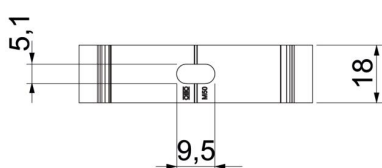

Centralne ułożenie rury umożliwia optymalny montaż w uchwycie, jednocześnie automatycznie obraca uchwyt do właściwej pozycji.

Otwór wzdłużny umożliwia regulację podczas montażu za pomocą śruby do drewna lub kołka wbijanego.

Empfohlener Befestigungsabstand 50-60cm.

Alu aluminium

Dane podstawow

Numery katalogowe	2149916
Typ	ALQ M16
Oznaczenie 1	Obejma Quick
Wytwórca	OBO
Wymiar	M16
Materiał	aluminium
Najmniejsza jednostka sprzedaży	100
Jednostka opakowania	Sztuk
Ciężar	0,78 kg
Jednostka wagi	kg/100 szt.
Ślad węglowy CO ₂ (GWP) od kołyski po bramę	0,1324 kg CO ₂ e / 1 Sztuka

Karta charakterystyki technicznej

Obejma Quick, ALUMINIUM

Numery katalogowe: 2149916

Wymiary

Wymiar A	22 mm
Wymiar B	18 mm
Wymiar E	5,1 mm
Wymiar F	9,5 mm
Wymiar h	18,5 mm
Wymiar H	25 mm

Dane techniczne

Szeregowa	brak
Ilość przewodów/rur	1
Udźwig użyteczny	55 N
Rodzaj mocowania	Otwór wiercony
Zamknięte	brak
Bezhalogenowy	brak
Z wkładką	brak
Rozmiar znamionowy/tekst	16
Zakres mocowania D maks.	16 mm
Zakres mocowania D min.	16 mm
odporny na działanie promieni UV	tak