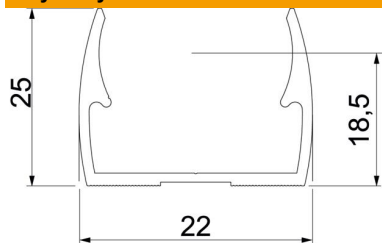

Centralne ułożenie rury umożliwia optymalny montaż w uchwycie, jednocześnie automatycznie obraca uchwyt do właściwej pozycji.

Otwór wzdłużny umożliwia regulację podczas montażu za pomocą śruby do drewna lub kołka wbijanego.

Empfohlener Befestigungsabstand 50-60cm.

Alu aluminium

Dane podstawow

Numery katalogowe	2149916
Typ	ALQ M16
Oznaczenie 1	Obejma Quick
Wytwórca	OBO
Wymiar	M16
Materiał	aluminium
Najmniejsza jednostka sprzedaży	100
Jednostka opakowania	Sztuk
Ciężar	0,78 kg
Jednostka wagi	kg/100 szt.
Ślad węglowy CO ₂ (GWP) od kołyski po bramę	0,1324 kg CO ₂ e / 1 Sztuka

Karta charakterystyki technicznej

Obejma Quick, ALUMINIUM

Numery katalogowe: 2149916

Wymiary

Wymiar A	22 mm
Wymiar B	18 mm
Wymiar E	5,1 mm
Wymiar F	9,5 mm
Wymiar h	18,5 mm
Wymiar H	25 mm

Dane techniczne

Szeregowa	brak
Ilość przewodów/rur	1
Udźwig użyteczny	55 N
Rodzaj mocowania	Otwór wiercony
Zamknięte	brak
Bezhalogenowy	brak
Z wkładką	brak
Rozmiar znamionowy/tekst	16
Zakres mocowania D maks.	16 mm
Zakres mocowania D min.	16 mm
odporny na działanie promieni UV	tak