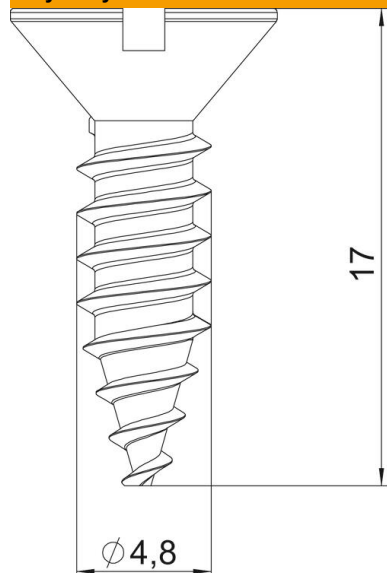

## Śruba do montażu pokrywy

Numery katalogowe: 7407080

Śruba do montażu pokryw montażowych oraz zaślepionych w systemie otwartych kanałów zlicowanych z wylewką OKA-G, OKA-W i OKB.

### Dane podstawow

|  |  |
|--|--|
| Numery katalogowe                                      | 7407080                                |
| Typ  | DBS BE                                 |
| Oznaczenie 1   | Śruby do montażu pokryw                |
| Oznaczenie 2   | do systemu kan. zw. z posadzką         |
| Wytwórca   | OBO                                    |
| Najmniejsza jednostka sprzedaży                        | 18                                     |
| Jednostka opakowania                                   | Sztuk                                  |
| Ciężar   | 0,217 kg                               |
| Jednostka wagi   | kg/100 szt.                            |
| Ślad węglowy CO <sub>2</sub> (GWP) od kołyski po bramę | 0,0057 kg CO <sub>2</sub> e / 1 Sztuka |

# Karta charakterystyki technicznej

Śruba do montażu pokrywy

Numery katalogowe: 7407080

## Wymiary