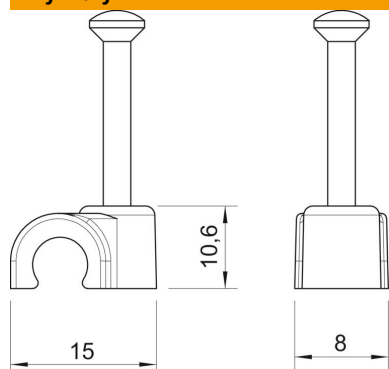

Karta charakterystyki technicznej

Klips z gwoździem ISO typ 2008, jasnoszary

Numery katalogowe: 2227622

Klips gwoździowy ISO, krótka forma.

PP Polipropylen

Dane podstawow

Numery katalogowe	2227622
Typ	2008 35 LGR
Oznaczenie 1	Klips z gwoździem ISO
Wytwórca	OBO
Wymiar	8mm, L35
Kolor	jasnoszary; RAL 7035
Materiał	Polipropylen
Najmniejsza jednostka sprzedaży	100
Jednostka opakowania	Sztuk
Ciężar	0,127 kg
Jednostka wagi	kg/100 szt.
Ślad węglowy CO2 (GWP) od kołyski po bramę	0,0042 kg COe / 1 Sztuka

Karta charakterystyki technicznej

Klips z gwoździem ISO typ 2008, jasnoszary

Numery katalogowe: 2227622

Wymiary

Wymiar B	8 mm
Wymiar H	10,6 mm
Wymiar L	15 mm

Dane techniczne

Podwójna obejma	brak
Kształt	okrągły (dla kabla okrągłego)
do kabli o średnicy	8 mm
do gwoździ o średnicy	2,0x35
hartowana	tak
Bezhalogenowy	tak
Z gwoździem	tak
Długość gwoźdźcia	35 mm
Odporny na uderzenia	brak
Przezroczysty	brak
Blokada rury	brak