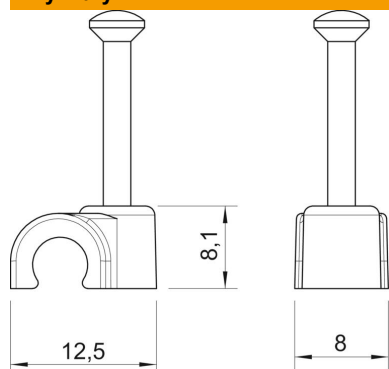

Karta charakterystyki technicznej

Klips z gwoździem ISO typ 2006, czysta biel

Numery katalogowe: 2225425

Klips gwoździowy ISO, krótka forma.

PP Polipropylen

Dane podstawow

Numery katalogowe	2225425
Typ	2006 35 RW
Oznaczenie 1	Klips z gwoździem ISO
Wytwórca	OBO
Wymiar	6mm, L35
Kolor	czysta biel; RAL 9010
Materiał	Polipropylen
Najmniejsza jednostka sprzedaży	100
Jednostka opakowania	Sztuk
Ciężar	0,113 kg
Jednostka wagi	kg/100 szt.
Ślad węglowy CO2 (GWP) od kołyski po bramę	0,0036 kg COe / 1 Sztuka

Karta charakterystyki technicznej

Klips z gwoździem ISO typ 2006, czysta biel

Numery katalogowe: 2225425

Wymiary

Wymiar B	8 mm
Wymiar H	8,1 mm
Wymiar L	12,5 mm

Dane techniczne

Podwójna obejma	brak
Kształt	okrągły (dla kabla okrągłego)
do kabli o średnicy	6 mm
do gwoździ o średnicy	2,0x35
hartowana	tak
Bezhalogenowy	tak
Z gwoździem	tak
Długość gwoźdźcia	35 mm
Odporny na uderzenia	brak
Blokada rury	brak