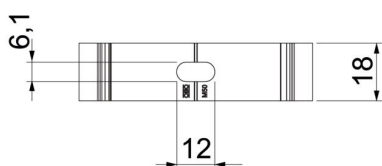

Centralne ułożenie rury umożliwia optymalny montaż w uchwycie, jednocześnie automatycznie obraca uchwyt do właściwej pozycji.

Otwór wzdłużny umożliwia regulację podczas montażu za pomocą śruby do drewna lub kołka wbijanego.

Empfohlener Befestigungsabstand 50-60cm.

Alu aluminium

Dane podstawow

Numery katalogowe	2149940
Typ	ALQ M40
Oznaczenie 1	Obejma Quick
Wytwórca	OBO
Wymiar	M40
Materiał	aluminium
Najmniejsza jednostka sprzedaży	50
Jednostka opakowania	Sztuk
Ciężar	2,4 kg
Jednostka wagi	kg/100 szt.
Ślad węglowy CO2 (GWP) od kołyski po bramę	0,392 kg CO2e / 1 Sztuka

Karta charakterystyki technicznej

Obejma Quick, ALUMINIUM

Numery katalogowe: 2149940

Wymiary

Wymiar A	50 mm
Wymiar B	18 mm
Wymiar E	6,1 mm
Wymiar F	12 mm
Wymiar h	30,5 mm
Wymiar H	42 mm

Dane techniczne

Szeregwalny	brak
Ilość przewodów/rur	1
Udźwig użyteczny	120 N
Rodzaj mocowania	Otwór wiercony
Zamknięte	brak
Bezhalogenowy	brak
Z wkładką	brak
Rozmiar znamionowy/tekst	40
Zakres mocowania D maks.	40 mm
Zakres mocowania D min.	40 mm
odporny na działanie promieni UV	tak