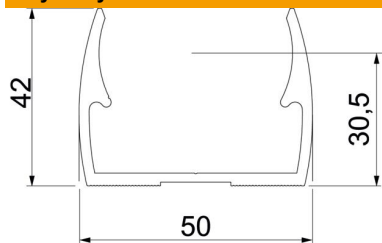

Centralne ułożenie rury umożliwia optymalny montaż w uchwycie, jednocześnie automatycznie obraca uchwyt do właściwej pozycji.

Otwór wzdłużny umożliwia regulację podczas montażu za pomocą śruby do drewna lub kołka wbijanego.

Empfohlener Befestigungsabstand 50-60cm.

Alu aluminium

Dane podstawow

Numery katalogowe	2149940
Typ	ALQ M40
Oznaczenie 1	Obejma Quick
Wytwórca	OBO
Wymiar	M40
Materiał	aluminium
Najmniejsza jednostka sprzedaży	50
Jednostka opakowania	Sztuk
Ciężar	2,4 kg
Jednostka wagi	kg/100 szt.
Ślad węglowy CO2 (GWP) od kołyski po bramę	0,392 kg CO2e / 1 Sztuka

Karta charakterystyki technicznej

Obejma Quick, ALUMINIUM

Numery katalogowe: 2149940

Wymiary

Wymiar A	50 mm
Wymiar B	18 mm
Wymiar E	6,1 mm
Wymiar F	12 mm
Wymiar h	30,5 mm
Wymiar H	42 mm

Dane techniczne

Szeregwalny	brak
Ilość przewodów/rur	1
Udźwig użyteczny	120 N
Rodzaj mocowania	Otwór wiercony
Zamknięte	brak
Bezhalogenowy	brak
Z wkładką	brak
Rozmiar znamionowy/tekst	40
Zakres mocowania D maks.	40 mm
Zakres mocowania D min.	40 mm
odporny na działanie promieni UV	tak