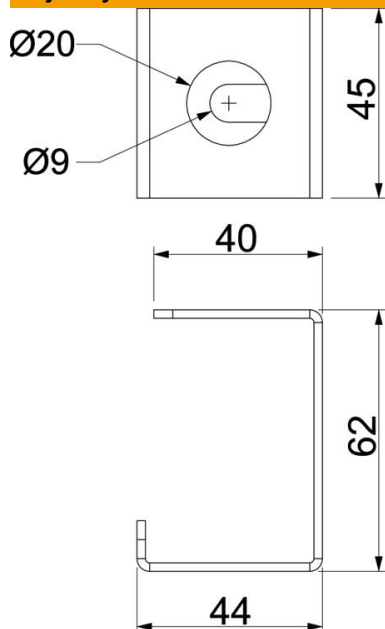

## Dane podstawow

Numery katalogowe	7218148
Typ	PLM CB 0810 FS
Oznaczenie 1	Klamra kablowa
Oznaczenie 2	do montażu sufitowego
Wytwórca	OBO
Wymiar	44x45x62
Kolor	cyjan
Materiał	Stal
Powierzchnia	cynkowana metodą Sendzimira
Norma powierzchni	DIN EN 10346
Najmniejsza jednostka sprzedaży	10
Jednostka opakowania	Sztuk
Ciężar	9,3 kg
Jednostka wagi	kg/100 szt.
Ślad węglowy CO2 (GWP) od kołyski po bramę	0,3218 kg CO2e / 1 Sztuka

# Karta charakterystyki technicznej

Uchwyty kablowe do montażu sufitowego, wysokość kanału 80 mm

Numer katalogowe: 7218148

## Wymiary

Wymiar B	44 mm
Wymiar b	40 mm
Wymiar H	62 mm
Wymiar t	45 mm