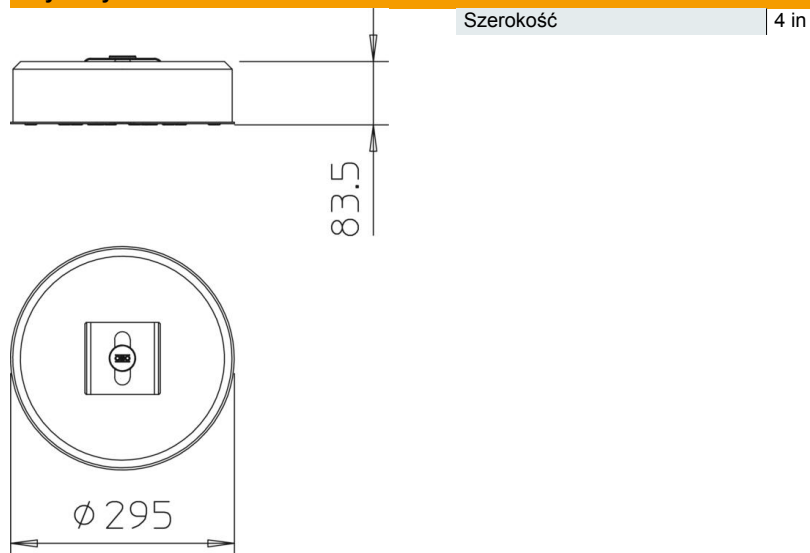

Karta charakterystyki technicznej

Podstawa - zestaw TrayFix 10 L

Numery katalogowe: 5403101

- Zestaw mocujący do montażu korytek siatkowych i kablowych z kamieniem FangFix np.: B. do prowadzenia kabli na dachach płaskich
- Pasuje do systemów korytek kablowych OBO MKSM i SKSM
- Dopasowany do systemów rynnowych siatkowych OBO o minimalnej szerokości 100 mm
- Zestaw składający się z przystawki TrayFix i bloku betonowego wraz z podstawą do systemu FangFix 10 kg
- Płytką mocującą z kołkiem do FangFix

CE

Dane podstawow

Numery katalogowe	5403101
Typ	TrayFix-10-L
Oznaczenie 1	Podstawa betonowa do koryt
Oznaczenie 2	z adapterem FangFix
Wytwórca	OBO
Wymiar	295x295x84
Najmniejsza jednostka sprzedaży	1
Jednostka opakowania	Sztuk
Ciężar	1181 kg
Jednostka wagi	kg/100 szt.
Ślad węglowy CO2 (GWP) od kołyski po bramę	3,7649 kg CO2e / 1 Sztuka

Karta charakterystyki technicznej

Podstawa - zestaw TrayFix 10 L

Numery katalogowe: 5403101

Wymiary

Dane techniczne

od szerokości drabiny 100 mm