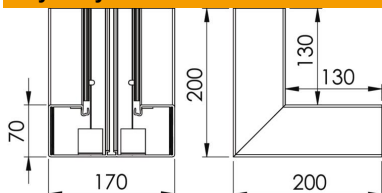

akrylonitryl-butadien-styren + poliwęglan

Dane podstawow

Numery katalogowe	6114360
Typ	GKH-I70170RW
Oznaczenie 1	Naroże wewnętrzne, bezhalogen.
Wytwórca	OBO
Wymiar	70x170
Kolor	czysta biel; RAL 9010
Materiał	akrylonitryl-butadien-styren + poliwęglan
Najmniejsza jednostka sprzedaży	1
Jednostka opakowania	Sztuk
Ciężar	100 kg
Jednostka wagi	kg/100 szt.
Ślad węglowy CO2 (GWP) od kołyski po bramę	6,3095 kg CO2e / 1 Sztuka

Karta charakterystyki technicznej

Naroże wewnętrzne, do kanału podparapetowego Rapid 80
typ GKH-70170

Numery katalogowe: 6114360

Wymiary

Długość	200 mm
Szerokość	170 mm
Wysokość	70 mm

Dane techniczne

Ilość pokryw	1
Wykonanie	Podstawa
Kształt	symetryczne
dla szerokości kanału	170 mm
do wysokości kanału	70 mm
Bezhalogenowy	tak
Klamra mocująca kable	brak
Łącznik kanału EÜK	brak
Rodzaj montażu pokryw	Położenie wewnętrzne
Perforacja montażowa w dnie	tak
Szerokość pokrywy	76,5 mm
Szerokość pokrywy 2	0 mm
Szerokość pokrywy 3	0 mm
Stopień ochrony	IP 30
Folia ochronna	tak
Odporność kod IK	IK08
Zakres temperatur maks.	90 °C
Zakres temperatur min.	-15 °C
Zakres kąta maks.	90 mm
Zakres kąta min.	90 mm