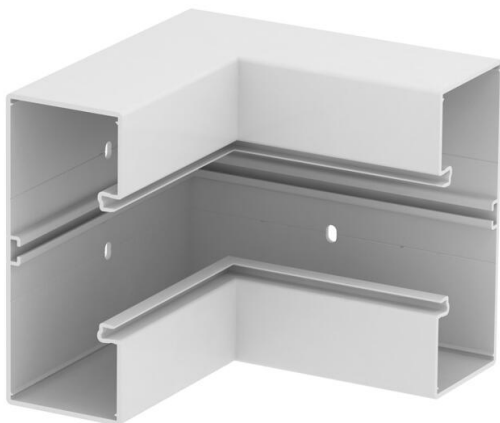

Karta charakterystyki technicznej

Naroże wewnętrzne, do kanału podparapetowego Rapid 80
typ GKH-70170

Numery katalogowe: 6114360

Naroże wewnętrzne bezhalogenowe z PC/ABS do zmiany kierunków kanałów podparapetowych GKH.

akrylonitryl-butadien-styren + poliwęglan

Dane podstawow

Numery katalogowe	6114360
Typ	GKH-I70170RW
Oznaczenie 1	Naroże wewnętrzne, bezhalogen.
Wytwórca	OBO
Wymiar	70x170
Kolor	czysta biel; RAL 9010
Materiał	akrylonitryl-butadien-styren + poliwęglan
Najmniejsza jednostka sprzedaży	1
Jednostka opakowania	Sztuk
Ciężar	100 kg
Jednostka wagi	kg/100 szt.
Ślad węglowy CO2 (GWP) od kołyski po bramę	6,3095 kg CO2e / 1 Sztuka

Karta charakterystyki technicznej

Naroże wewnętrzne, do kanału podparapetowego Rapid 80
typ GKH-70170

Numery katalogowe: 6114360

Wymiary

Długość	200 mm
Szerokość	170 mm
Wysokość	70 mm

Dane techniczne

Ilość pokryw	1
Wykonanie	Podstawa
Kształt	symetryczne
dla szerokości kanału	170 mm
do wysokości kanału	70 mm
Bezhalogenowy	tak
Klamra mocująca kable	brak
Łącznik kanału EÜK	brak
Rodzaj montażu pokryw	Położenie wewnętrzne
Perforacja montażowa w dnie	tak
Szerokość pokrywy	76,5 mm
Szerokość pokrywy 2	0 mm
Szerokość pokrywy 3	0 mm
Stopień ochrony	IP 30
Folia ochronna	tak
Odporność kod IK	IK08
Zakres temperatur maks.	90 °C
Zakres temperatur min.	-15 °C
Zakres kąta maks.	90 mm
Zakres kąta min.	90 mm