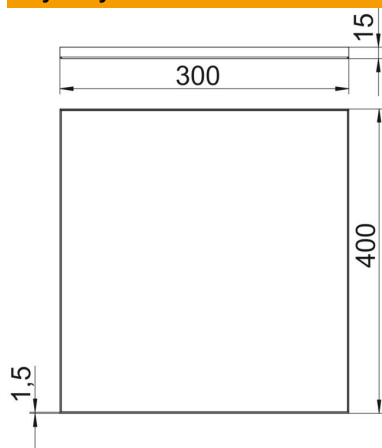

Karta charakterystyki technicznej

Kasety

Numery katalogowe: 7425310

Do wykładzin podłogowych czyszczonych na sucho lub mokro. W komplecie z profilami wykładziny podłogowej i listwami dystansowymi (długość = 1200 mm) wysokości kasety. 6 kaset o szerokości znamionowej systemu kanałów.

A2 stal nierdzewna 1.4301

Dane podstawow

Numery katalogowe	7425310
Typ	OKA RK 300 15
Oznaczenie 1	Kaseta
Oznaczenie 2	do OKA-G oraz OKA-W
Wytwórca	OBO
Wymiar	400x300x15
Materiał	stal nierdzewna 1.4301
Najmniejsza jednostka sprzedaży	1
Jednostka opakowania	Sztuk
Ciężar	1077 kg
Jednostka wagi	kg/100 szt.
Ślad węglowy CO2 (GWP) od kołyski po bramę	67,349 kg CO2e / 1 Sztuka

Karta charakterystyki technicznej

Kasety

Numery katalogowe: 7425310

Wymiary

Długość	400 mm
Szerokość	300 mm
Wysokość	15 mm

Dane techniczne

Liczba wyjść kablowych	0
Pielęgnacja podłogi	wilgotny
Możliwość odłączenia	brak
Odpowiednie do	Kanał podpodłogowy, otwarty, związany z wylewką
Wspornik urządzeń do mocowania puszek instalacyjnych	brak
Długość, wymiar montażowy	400 mm