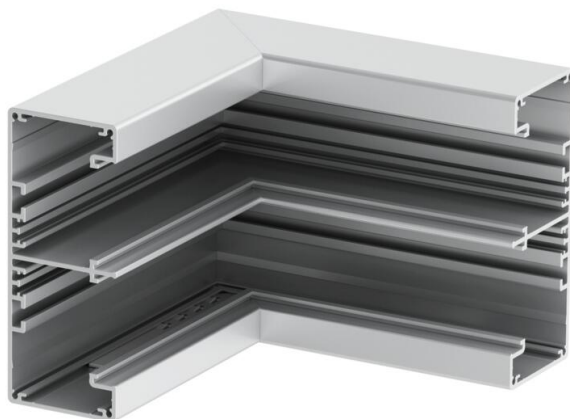

Karta charakterystyki technicznej

Naroże wewnętrzne, do kanału podparapetowego Rapid
45-2 typ GA-53130
Numery katalogowe: 6112523

Naroże wewnętrzne 90° do zmiany kierunków kanałów Rapid 45-2 GA ...

Wskazówka:

W eloksydowanych kanałach podparapetowych z aluminium mogą występować niewielkie różnice odcieni, związane z właściwościami materiału i technologią (zgodnie DIN 17611). Osprzęt o rozmiarze 45 mm można zatrzaskiwać bezpośrednio w profilu kanału. W przypadku stosowania kształtek z PC/ABS ze względu na różne materiały mogą być widoczne różnice w odcieniach.

Alu aluminium

EL anodowane

Dane podstawow

Numery katalogowe	6112523
Typ	GA-IS53130EL
Oznaczenie 1	Naroże wewnętrzne
Oznaczenie 2	Alu, stałe
Wytwórca	OBO
Wymiar	53x130x175
Kolor	aluminiowy
Materiał	aluminium
Powierzchnia	eloksydowana
Norma powierzchni	
Najmniejsza jednostka sprzedaży	1
Jednostka opakowania	Sztuk
Ciężar	89,2 kg
Jednostka wagi	kg/100 szt.
Ślad węglowy CO ₂ (GWP) od kołyski po bramę	11,3972 kg CO ₂ e / 1 Sztuka

Karta charakterystyki technicznej

Naroże wewnętrzne, do kanału podparapetowego Rapid

45-2 typ GA-53130

Numer katalogowy: 6112523

Wymiary

Długość	175 mm
Szerokość	130 mm
Wysokość	53 mm

Dane techniczne

Ilość pokryw	2
Wykonanie	Podstawa
Kształt	symetryczne
do wymiaru kanału	53 x 130 mm
dla szerokości kanału	130 mm
do wysokości kanału	53 mm
Bezhalogenowy	tak
Klamra mocująca kable	brak
Łącznik kanału EÜK	brak
Rodzaj montażu pokryw	Położenie wewnętrzne
Perforacja montażowa w dnie	brak
Szerokość pokrywy	45 mm
Szerokość pokrywy 2	45 mm
Stopień ochrony	IP 20
Folia ochronna	tak
Odporność kod IK	IK10
Zakres temperatur maks.	60 °C
Zakres temperatur min.	-15 °C
Zakres kąta min.	90 mm