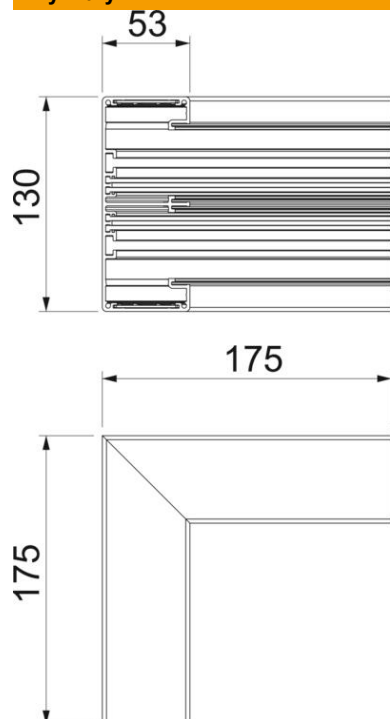

Karta charakterystyki technicznej

Naroże wewnętrzne, do kanału podparapetowego Rapid
45-2 typ GA-53130
Numery katalogowe: 6112523

Naroże wewnętrzne 90° do zmiany kierunków kanałów Rapid 45-2 GA ...

Wskazówka:

W eloksydowanych kanałach podparapetowych z aluminium mogą występować niewielkie różnice odcieni, związane z właściwościami materiału i technologią (zgodnie DIN 17611). Osprzęt o rozmiarze 45 mm można zatrzaskiwać bezpośrednio w profilu kanału. W przypadku stosowania kształtek z PC/ABS ze względu na różne materiały mogą być widoczne różnice w odcieniach.

Alu aluminium

EL anodowane

Dane podstawow

Numery katalogowe	6112523
Typ	GA-IS53130EL
Oznaczenie 1	Naroże wewnętrzne
Oznaczenie 2	Alu, stałe
Wytwórca	OBO
Wymiar	53x130x175
Kolor	aluminiowy
Materiał	aluminium
Powierzchnia	eloksydowana
Norma powierzchni	
Najmniejsza jednostka sprzedaży	1
Jednostka opakowania	Sztuk
Ciężar	89,2 kg
Jednostka wagi	kg/100 szt.
Ślad węglowy CO ₂ (GWP) od kołyski po bramę	11,3972 kg CO ₂ e / 1 Sztuka

Karta charakterystyki technicznej

Naroże wewnętrzne, do kanału podparapetowego Rapid

45-2 typ GA-53130

Numer katalogowy: 6112523

Wymiary

Długość	175 mm
Szerokość	130 mm
Wysokość	53 mm

Dane techniczne

Ilość pokryw	2
Wykonanie	Podstawa
Kształt	symetryczne
do wymiaru kanału	53 x 130 mm
dla szerokości kanału	130 mm
do wysokości kanału	53 mm
Bezhalogenowy	tak
Klamra mocująca kable	brak
Łącznik kanału EÜK	brak
Rodzaj montażu pokryw	Położenie wewnętrzne
Perforacja montażowa w dnie	brak
Szerokość pokrywy	45 mm
Szerokość pokrywy 2	45 mm
Stopień ochrony	IP 20
Folia ochronna	tak
Odporność kod IK	IK10
Zakres temperatur maks.	60 °C
Zakres temperatur min.	-15 °C
Zakres kąta min.	90 mm