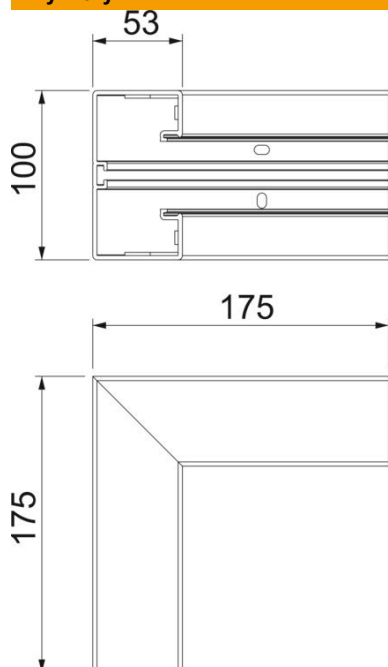

Karta charakterystyki technicznej

Naroże wewnętrzne, do kanału podparapetowego Rapid
45-2 typ GK-53100
Numery katalogowe: 6113062

Naroże wewnętrzne 90° do zmiany kierunków kanałów Rapid 45-2.

PVC polichlorek winylu

Dane podstawow

Numery katalogowe	6113062
Typ	GK-IS53100LGR
Oznaczenie 1	Naroże wewnętrzne
Oznaczenie 2	stałe
Wytwórca	OBO
Wymiar	175x175x100
Kolor	jasnoszary; RAL 7035
Materiał	Polichlorek winylu
Najmniejsza jednostka sprzedaży	1
Jednostka opakowania	Sztuk
Ciężar	34,2 kg
Jednostka wagi	kg/100 szt.
Ślad węglowy CO ₂ (GWP) od kołyski po bramę	1,6295 kg CO ₂ e / 1 Sztuka

Karta charakterystyki technicznej

Naroże wewnętrzne, do kanału podparapetowego Rapid
45-2 typ GK-53100
Numery katalogowe: 6113062

Wymiary

Długość	175 mm
Szerokość	100 mm
Wysokość	53 mm

Dane techniczne

Ilość pokryw	1
Wykonanie	Podstawa
Kształt	symetryczne
do wymiaru kanału	53 x 100 mm
dla szerokości kanału	100 mm
do wysokości kanału	53 mm
Bezhalogenowy	brak
Klamra mocująca kable	brak
Łącznik kanału EÜK	brak
Rodzaj montażu pokryw	Położenie wewnętrzne
Perforacja montażowa w dnie	tak
Szerokość pokrywy	45 mm
Szerokość pokrywy 2	0 mm
Szerokość pokrywy 3	0 mm
Stopień ochrony	IP 20
Folia ochronna	tak
Odporność kod IK	IK08
Zakres temperatur maks.	60 °C
Zakres temperatur min.	-15 °C
Zakres kąta maks.	90 mm
Zakres kąta min.	90 mm