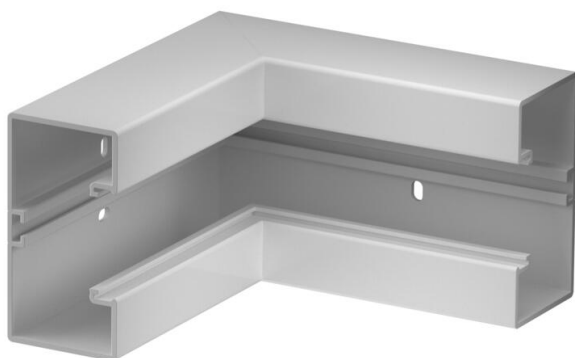

Karta charakterystyki technicznej

Naroże wewnętrzne, do kanału podparapetowego Rapid
45-2 typ GK-53100
Numery katalogowe: 6113062

Naroże wewnętrzne 90° do zmiany kierunków kanałów Rapid 45-2.

PVC polichlorek winylu

Dane podstawow

Numery katalogowe	6113062
Typ	GK-IS53100LGR
Oznaczenie 1	Naroże wewnętrzne
Oznaczenie 2	stałe
Wytwórca	OBO
Wymiar	175x175x100
Kolor	jasnoszary; RAL 7035
Materiał	Polichlorek winylu
Najmniejsza jednostka sprzedaży	1
Jednostka opakowania	Sztuk
Ciężar	34,2 kg
Jednostka wagi	kg/100 szt.
Ślad węglowy CO ₂ (GWP) od kołyski po bramę	1,6295 kg CO ₂ e / 1 Sztuka

Karta charakterystyki technicznej

Naroże wewnętrzne, do kanału podparapetowego Rapid
45-2 typ GK-53100
Numery katalogowe: 6113062

Wymiary

Długość	175 mm
Szerokość	100 mm
Wysokość	53 mm

Dane techniczne

Ilość pokryw	1
Wykonanie	Podstawa
Kształt	symetryczne
do wymiaru kanału	53 x 100 mm
dla szerokości kanału	100 mm
do wysokości kanału	53 mm
Bezhalogenowy	brak
Klamra mocująca kable	brak
Łącznik kanału EÜK	brak
Rodzaj montażu pokryw	Położenie wewnętrzne
Perforacja montażowa w dnie	tak
Szerokość pokrywy	45 mm
Szerokość pokrywy 2	0 mm
Szerokość pokrywy 3	0 mm
Stopień ochrony	IP 20
Folia ochronna	tak
Odporność kod IK	IK08
Zakres temperatur maks.	60 °C
Zakres temperatur min.	-15 °C
Zakres kąta maks.	90 mm
Zakres kąta min.	90 mm