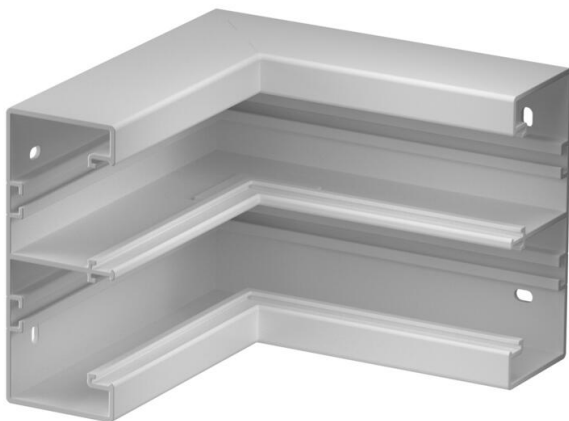

Karta charakterystyki technicznej

Naroże wewnętrzne, do kanału podparapetowego Rapid
45-2 typ GK-53130
Numery katalogowe: 6113242

Naroże wewnętrzne 90° do zmiany kierunków kanałów Rapid 45-2.

PVC polichlorek winylu

Dane podstawow

Numery katalogowe	6113242
Typ	GK-IS53130LGR
Oznaczenie 1	Naroże wewnętrzne
Oznaczenie 2	stałe
Wytwórca	OBO
Wymiar	175x175x130
Kolor	jasnoszary; RAL 7035
Materiał	Polichlorek winylu
Najmniejsza jednostka sprzedaży	1
Jednostka opakowania	Sztuk
Ciężar	44,4 kg
Jednostka wagi	kg/100 szt.
Ślad węglowy CO2 (GWP) od kołyski po bramę	1,9876 kg CO2e / 1 Sztuka

Karta charakterystyki technicznej

Naroże wewnętrzne, do kanału podparapetowego Rapid

45-2 typ GK-53130

Numery katalogowe: 6113242

Wymiary

Długość	175 mm
Szerokość	130 mm
Wysokość	53 mm

Dane techniczne

Ilość pokryw	2
Wykonanie	Podstawa
Kształt	symetryczne
do wymiaru kanału	53 x 130 mm
dla szerokości kanału	130 mm
do wysokości kanału	53 mm
Bezhalogenowy	brak
Klamra mocująca kable	brak
Łącznik kanału EÜK	brak
Rodzaj montażu pokryw	Położenie wewnętrzne
Perforacja montażowa w dnie	tak
Szerokość pokrywy	45 mm
Szerokość pokrywy 2	45 mm
Szerokość pokrywy 3	0 mm
Stopień ochrony	IP 20
Folia ochronna	tak
Odporność kod IK	IK08
Zakres temperatur maks.	60 °C
Zakres temperatur min.	-15 °C
Zakres kąta maks.	90 mm
Zakres kąta min.	90 mm