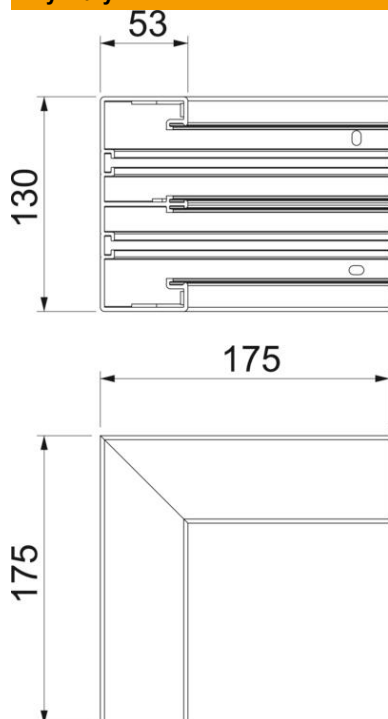

Karta charakterystyki technicznej

Naroże wewnętrzne, do kanału podparapetowego Rapid
45-2 typ GK-53130
Numery katalogowe: 6113242

Naroże wewnętrzne 90° do zmiany kierunków kanałów Rapid 45-2.

PVC polichlorek winylu

Dane podstawow

Numery katalogowe	6113242
Typ	GK-IS53130LGR
Oznaczenie 1	Naroże wewnętrzne
Oznaczenie 2	stałe
Wytwórca	OBO
Wymiar	175x175x130
Kolor	jasnoszary; RAL 7035
Materiał	Polichlorek winylu
Najmniejsza jednostka sprzedaży	1
Jednostka opakowania	Sztuk
Ciężar	44,4 kg
Jednostka wagi	kg/100 szt.
Ślad węglowy CO2 (GWP) od kołyski po bramę	1,9876 kg CO2e / 1 Sztuka

Karta charakterystyki technicznej

Naroże wewnętrzne, do kanału podparapetowego Rapid

45-2 typ GK-53130

Numery katalogowe: 6113242

Wymiary

Długość	175 mm
Szerokość	130 mm
Wysokość	53 mm

Dane techniczne

Ilość pokryw	2
Wykonanie	Podstawa
Kształt	symetryczne
do wymiaru kanału	53 x 130 mm
dla szerokości kanału	130 mm
do wysokości kanału	53 mm
Bezhalogenowy	brak
Klamra mocująca kable	brak
Łącznik kanału EÜK	brak
Rodzaj montażu pokryw	Położenie wewnętrzne
Perforacja montażowa w dnie	tak
Szerokość pokrywy	45 mm
Szerokość pokrywy 2	45 mm
Szerokość pokrywy 3	0 mm
Stopień ochrony	IP 20
Folia ochronna	tak
Odporność kod IK	IK08
Zakres temperatur maks.	60 °C
Zakres temperatur min.	-15 °C
Zakres kąta maks.	90 mm
Zakres kąta min.	90 mm