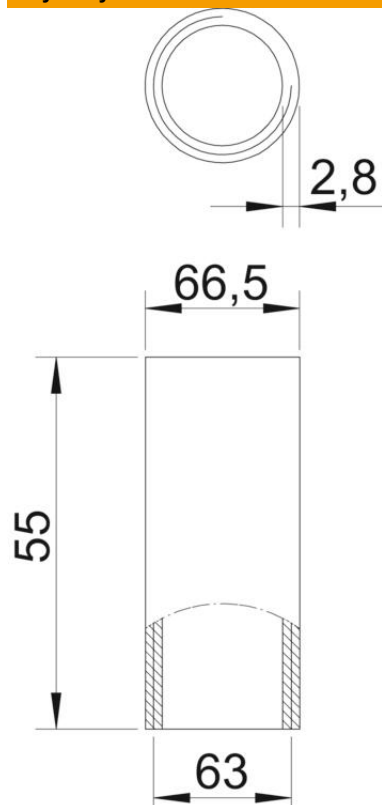

Karta charakterystyki technicznej

Mufa rurowa aluminiowa, z gwintem

Numery katalogowe: 2046058

Akcesoria: Mufa łącząca z gwintem wg DIN EN 60423 do łączenia rur elektroinstalacyjnych oraz kolanek 90°.

Alu aluminium

Dane podstawow

Numery katalogowe	2046058
Typ	SVM63W ALU
Oznaczenie 1	Mufa aluminiowa
Oznaczenie 2	z gwintem
Wytwórca	OBO
Wymiar	M63x1,5
Materiał	aluminium
Najmniejsza jednostka sprzedaży	20
Jednostka opakowania	Sztuk
Ciężar	8,32 kg
Jednostka wagi	kg/100 szt.

Karta charakterystyki technicznej

Mufa rurowa aluminiowa, z gwintem

Numery katalogowe: 2046058

Wymiary

Długość	55 mm
Wymiar D	66,5 mm
Wymiar d	63 mm
Wymiar L	55 mm
Wymiar m (mm)	M63
Wymiar t	2,8 mm

Dane techniczne

Wykonanie	Gwint
Do średnicy rury	63 mm
Gwint	M63x1,5
Wielkość:	63
Bezhalogenowy	brak
Z otworem rewizyjnym i pokrywą	brak
Powierzchnia szorstkowana	brak
Powierzchnia polerowana	brak
Zakres temperatur maks.	250 °C
Zakres temperatur min.	-45 °C
Dwuczęściowy	brak