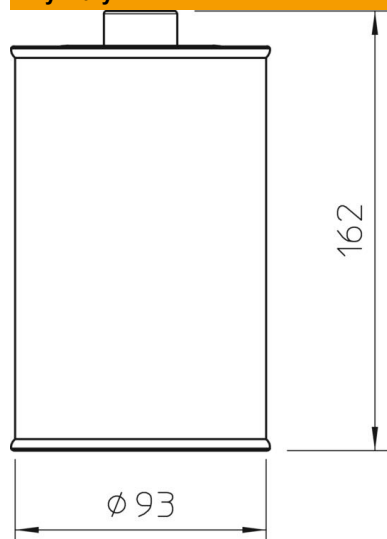

CE

Dane podstawow

Numery katalogowe	2341107
Typ	508
Oznaczenie 1	Rozpuszczalnik
Wytwórca	OBO
Wymiar	1000ml
Najmniejsza jednostka sprzedaży	1
Jednostka opakowania	Sztuk
Ciężar	105 kg
Jednostka wagi	kg/100 szt.

Karta charakterystyki technicznej

Rozpuszczalnik

Numery katalogowe: 2341107

Wymiary

Dane techniczne

Zawartość

1000 ml