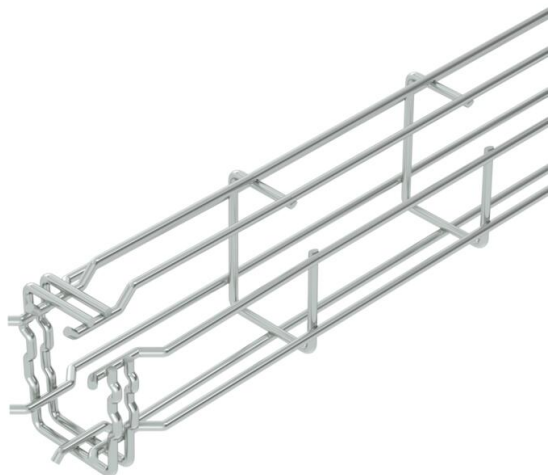

Karta charakterystyki technicznej

Korytko siatkowe G Magic® 75 G

Numery katalogowe: 6005538

Korytko siatkowe w kształcie G ze spawanymi punktowo drutami stalowymi, o różnych wysokościach i szerokościach boków.

Możliwy bezpośredni montaż ścienny i sufitowy. Dane dot. obciążalności różnych rodzajów ułożenia dostępne są na zapytanie.

Tłumienie magnetyczne 15 dB.

St stal

G cynkowane galwanicznie

Dane podstawow

Numery katalogowe	6005538
Typ	G-GRM 75 50 G
Oznaczenie 1	G-korytko siatkowe Magic
Wytwórca	OBO
Wymiar	75x50x3000
Kolor	cyjan
Materiał	Stal
Powierzchnia	cynkowane galwanicznie
Norma powierzchni	EN ISO 19598 / EN ISO 4042
Najmniejsza jednostka sprzedaży	3
Jednostka opakowania	Metr
Ciężar	79,867 kg
Jednostka wagi	kg/100 m
Ślad węglowy CO2 (GWP) od kołyski po bramę	1,5059 kg CO2e / 1 Metr

Karta charakterystyki technicznej

Korytko siatkowe G Magic® 75 G

Numery katalogowe: 6005538

Wymiary

Długość	3 000 mm
Szerokość	50 mm
Szerokość	1,97 in
Wysokość	75 mm
Wysokość	2,95 in
Wymiar A	53 mm
Wymiar B	53 mm
Wymiar C	38 mm
Wymiar H	73 mm

Dane techniczne

Wersja połączenia	zintegrowany łącznik
System montażowy	Strop Montaż
Podtrzymanie funkcji	tak
Zintegrowana przegroda	bez
Przekrój poprzeczny	22 cm ²
Przekrój poprzeczny	2200 mm ²
Forma profilu	Kształt G
Stal nierdzewna, wytrawiana	brak
Złącza bezśrubowe	tak
Wykonanie szerokorozpiętościowe	brak
Typ obciążenia wg IEC 61537	Typ II
Rodzaj złącza kablowego systemu nośnego	Zamocowanie zatrzaskowe