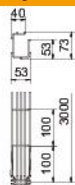

Karta charakterystyki technicznej

Korytko siatkowe G Magic® 75 G

Numery katalogowe: 6005538

Korytko siatkowe w kształcie G ze spawanymi punktowo drutami stalowymi, o różnych wysokościach i szerokościach boków.

Możliwy bezpośredni montaż ścienny i sufitowy. Dane dot. obciążalności różnych rodzajów ułożenia dostępne są na zapytanie.

Tłumienie magnetyczne 15 dB.

St stal

G cynkowane galwanicznie

Dane podstawow

Numery katalogowe	6005538
Typ	G-GRM 75 50 G
Oznaczenie 1	G-korytko siatkowe Magic
Wytwórca	OBO
Wymiar	75x50x3000
Kolor	cyjan
Materiał	Stal
Powierzchnia	cynkowane galwanicznie
Norma powierzchni	EN ISO 19598 / EN ISO 4042
Najmniejsza jednostka sprzedaży	3
Jednostka opakowania	Metr
Ciężar	79,867 kg
Jednostka wagi	kg/100 m
Ślad węglowy CO2 (GWP) od kołyski po bramę	1,5059 kg CO2e / 1 Metr

Karta charakterystyki technicznej

Korytko siatkowe G Magic® 75 G

Numery katalogowe: 6005538

Wymiary

Długość	3 000 mm
Szerokość	50 mm
Szerokość	1,97 in
Wysokość	75 mm
Wysokość	2,95 in
Wymiar A	53 mm
Wymiar B	53 mm
Wymiar C	38 mm
Wymiar H	73 mm

Dane techniczne

Wersja połączenia	zintegrowany łącznik
System montażowy	Strop Montaż
Podtrzymanie funkcji	tak
Zintegrowana przegroda	bez
Przekrój poprzeczny	22 cm ²
Przekrój poprzeczny	2200 mm ²
Forma profilu	Kształt G
Stal nierdzewna, wytrawiana	brak
Złącza bezśrubowe	tak
Wykonanie szerokorozpiętościowe	brak
Typ obciążenia wg IEC 61537	Typ II
Rodzaj złącza kablowego systemu nośnego	Zamocowanie zatrzaskowe