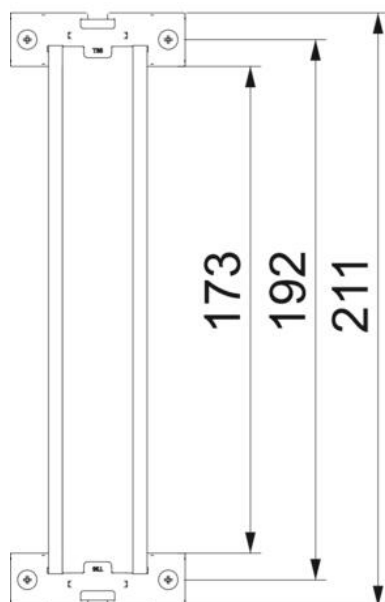

### Dane podstawow

Numery katalogowe	1115882
Typ	2069 X16 FS
Oznaczenie 1	Szyna kołpakowa
Oznaczenie 2	ze wspornikami i śrubami
Wytwórca	OBO
Wymiar	206x35x7,5
Najmniejsza jednostka sprzedaży	1
Jednostka opakowania	Sztuk
Ciężar	9,2 kg
Jednostka wagi	kg/100 szt.
Ślad węglowy CO <sub>2</sub> (GWP) od kołyski po bramę	0,2768 kg CO <sub>2</sub> e / 1 Sztuka

## Zestaw szyn montażowych

Numery katalogowe: 1115882

### Wymiary

Długość	211 mm
Szerokość	62 mm
Wysokość	23 mm