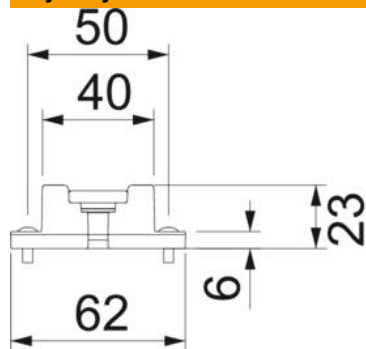

## Zestaw szyn montażowych

Numery katalogowe: 1115882

Szyna kołpakowa 35 x 7,5 mm wg DIN EN 60715 (wcześniej DIN EN 50022).

### Dane podstawow

Numery katalogowe	1115882
Typ	2069 X16 FS
Oznaczenie 1	Szyna kołpakowa
Oznaczenie 2	ze wspornikami i śrubami
Wytwórca	OBO
Wymiar	206x35x7,5
Najmniejsza jednostka sprzedaży	1
Jednostka opakowania	Sztuk
Ciężar	9,2 kg
Jednostka wagi	kg/100 szt.
Ślad węglowy CO <sub>2</sub> (GWP) od kołyski po bramę	0,2768 kg CO <sub>2</sub> e / 1 Sztuka

### Wymiary

Długość	211 mm
Szerokość	62 mm
Wysokość	23 mm